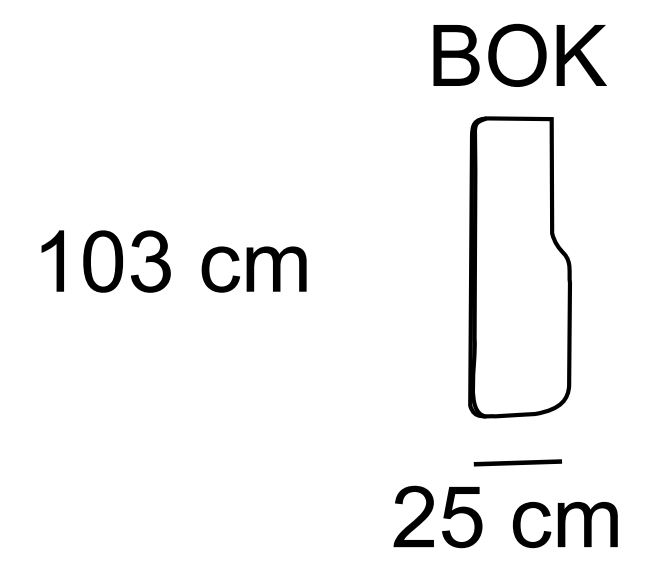

DANTE

[2,5FDelfin - X - 1pojemnik
284 cm x 208 cm

[1]
110 cm

[2]
170 cm

[2,5]
206 cm

[3]
230 cm

- różnica rozmiarów wykonywanych mebli w stosunku do prezentowanych w katalogu +/- 4 cm

Skóra