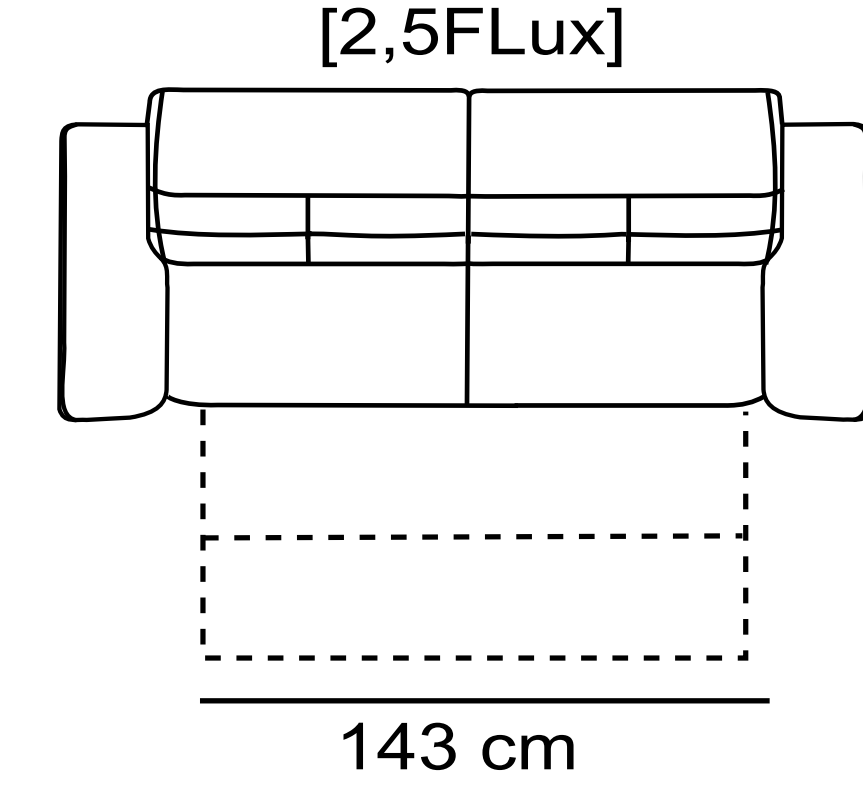

DANTE

[2,5FDelfin - X - 1pojemnik
284 cm x 208 cm

[1]
110 cm

[2]
170 cm

[2,5]
206 cm

[3]
230 cm

- różnica rozmiarów wykonywanych mebli w stosunku do prezentowanych w katalogu +/- 4 cm

Skóra

Tkanina

Pianka
wysokoelastyczna

Sprężyna
falista

Siedzeniowy
pas elastyczny

Funkcja spania
belgijka

Funkcja spania
szuflada

Regulowany
zagłówek

Pojemnik podnoszony
lub jako szuflada