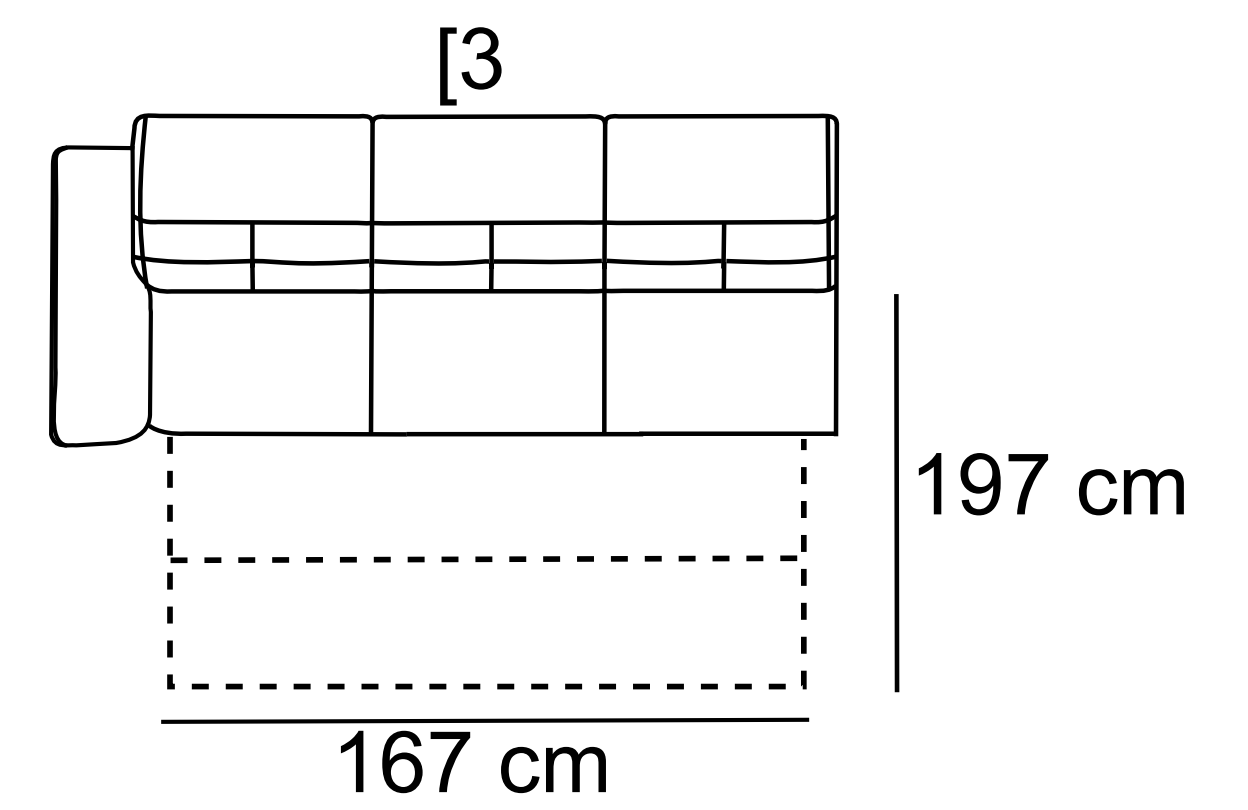

DANTE

[2,5FDelfin - X - 1pojemnik
284 cm x 208 cm

[1]
110 cm

[2]
170 cm

[2,5]
206 cm

[3]
230 cm

- różnica rozmiarów wykonywanych mebli w stosunku do prezentowanych w katalogu +/- 4 cm

Skóra

Tkanina

Pianka
wysokoelastyczna

Sprężyna
falista

Siedzeniowy
pas elastyczny

Funkcja spania
belgijka

Funkcja spania
szuflada

Regulowany
zagłówek

Pojemnik podnoszony
lub jako szuflada