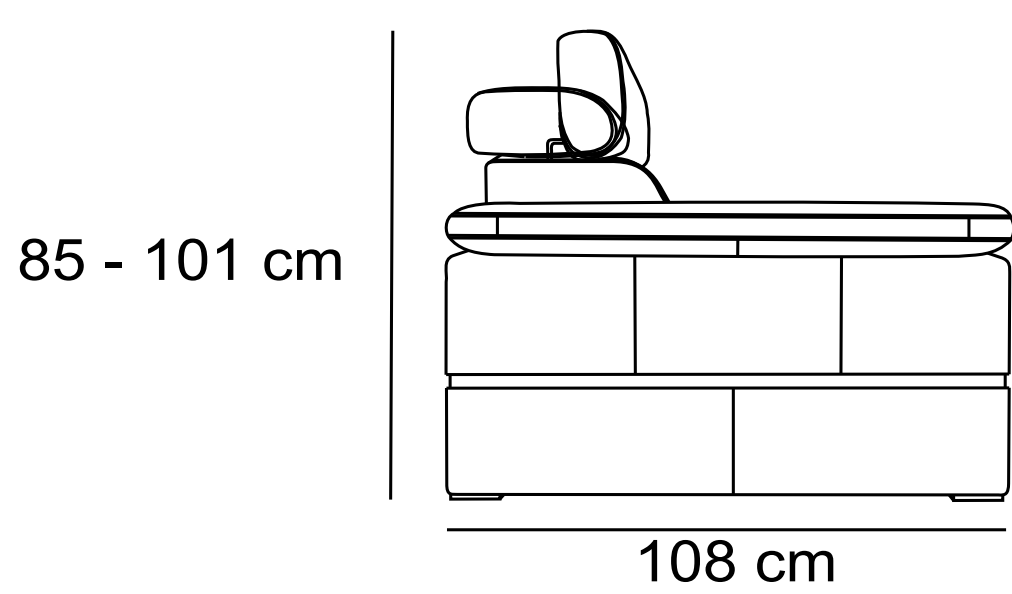

DANTE

[2,5FDelfin - X - 1pojemnik
284 cm x 208 cm

[1]
110 cm

[2]
170 cm

[2,5]
206 cm

[3]
230 cm

- różnica rozmiarów wykonywanych mebli w stosunku do prezentowanych w katalogu +/- 4 cm

Skóra

Tkanina

Pianka
wysokoelastyczna

Sprężyna
falista

Siedzeniowy
pas elastyczny

Funkcja spania
belgijka

Funkcja spania
szuflada

Regulowany
zagłówek

Pojemnik podnoszony
lub jako szuflada