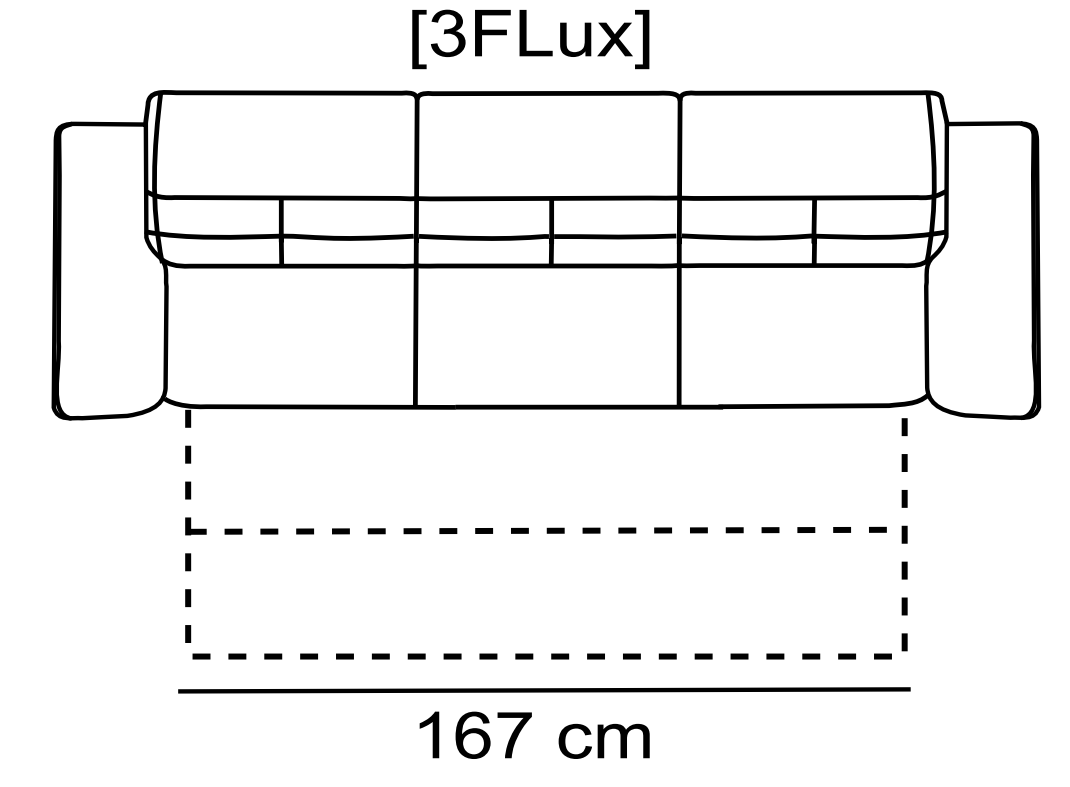

DANTE

[2,5FDelfin - X - 1pojemnik
284 cm x 208 cm

[1]
110 cm

[2]
170 cm

[2,5]
206 cm

[3]
230 cm

- różnica rozmiarów wykonywanych mebli w stosunku do prezentowanych w katalogu +/- 4 cm

Skóra

Tkanina

Pianka
wysokoelastyczna

Sprężyna
falista

Siedzeniowy
pas elastyczny

Funkcja spania
belgijka

Funkcja spania
szuflada

Regulowany
zagłówek

Pojemnik podnoszony
lub jako szuflada