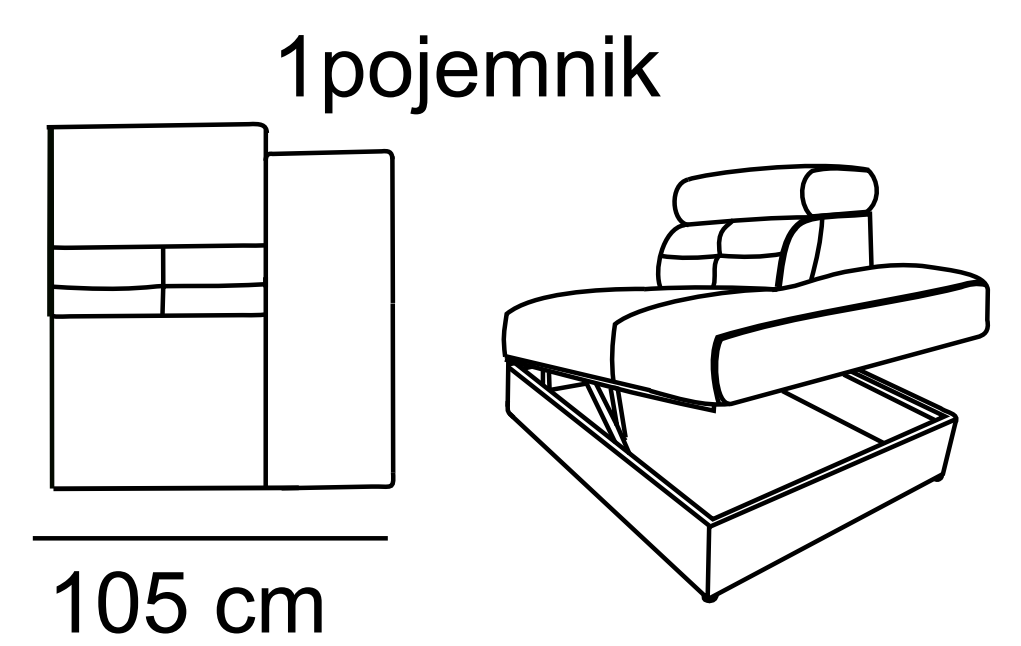

DANTE

[2,5FDelfin - X - 1pojemnik
284 cm x 208 cm

[1]
110 cm

[2]
170 cm

[2,5]
206 cm

[3]
230 cm

- różnica rozmiarów wykonywanych mebli w stosunku do prezentowanych w katalogu +/- 4 cm

Skóra

Tkanina

Pianka
wysokoelastyczna

Sprężyna
falista

Siedzeniowy
pas elastyczny

Funkcja spania
belgijka

Funkcja spania
szuflada

Regulowany
zagłówek

Pojemnik podnoszony
lub jako szuflada