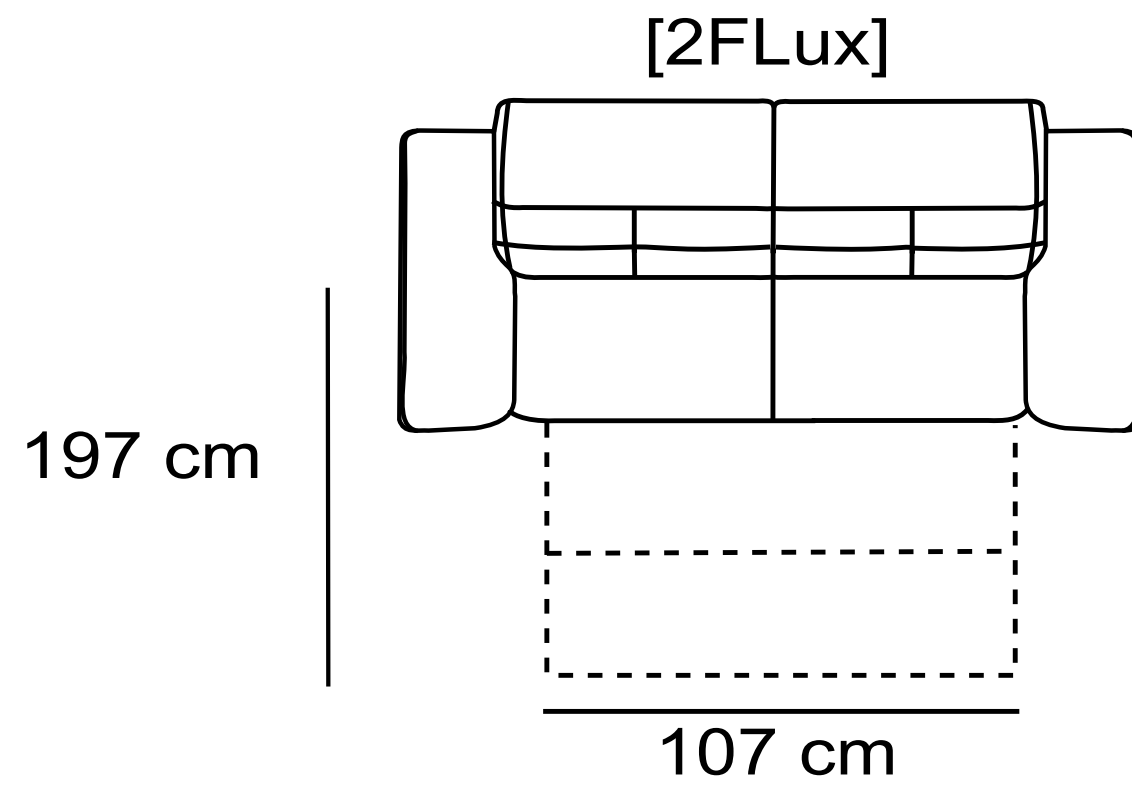

DANTE

[2,5FDelfin - X - 1pojemnik
284 cm x 208 cm

[1]
110 cm

[2]
170 cm

[2,5]
206 cm

[3]
230 cm

- różnica rozmiarów wykonywanych mebli w stosunku do prezentowanych w katalogu +/- 4 cm

Skóra

Tkanina

Pianka
wysokoelastyczna

Sprężyna
falista

Siedzeniowy
pas elastyczny

Funkcja spania
belgijka

Funkcja spania
szuflada

Regulowany
zagłówek

Pojemnik podnoszony
lub jako szuflada