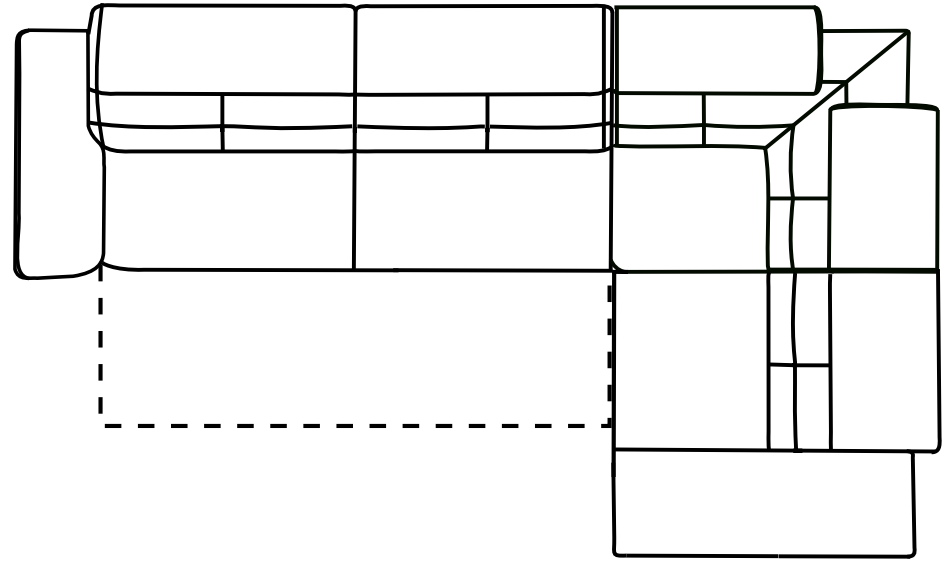

DANTE

[2,5FDelfin - X - 1pojemnik
284 cm x 208 cm

[1]
110 cm

[2]
170 cm

[2,5]
206 cm

[3]
230 cm

- różnica rozmiarów wykonywanych mebli w stosunku do prezentowanych w katalogu +/- 4 cm

Skóra

Tkanina

Pianka
wysokoelastyczna

Sprężyna
falista

Siedzeniowy
pas elastyczny

Funkcja spania
belgijka

Funkcja spania
szuflada

Regulowany
zagłówek

Pojemnik podnoszony
lub jako szuflada