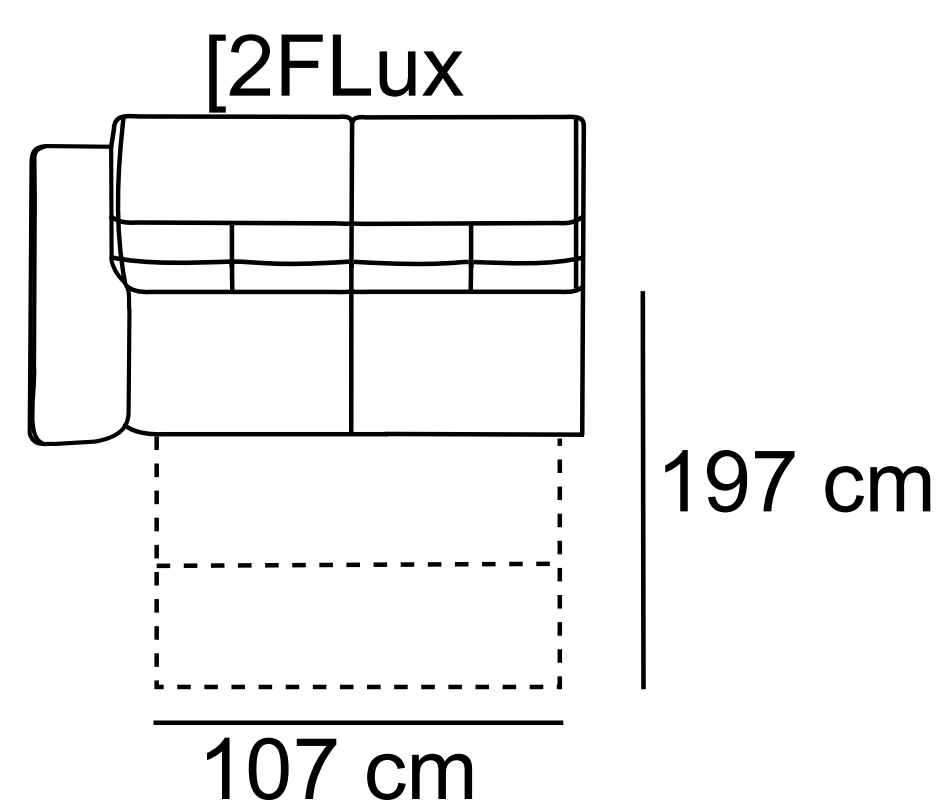

DANTE

[2,5FDelfin - X - 1pojemnik
284 cm x 208 cm

[1]
110 cm

[2]
170 cm

[2,5]
206 cm

[3]
230 cm

- różnica rozmiarów wykonywanych mebli w stosunku do prezentowanych w katalogu +/- 4 cm

Skóra

Tkanina

Pianka
wysokoelastyczna

Sprężyna
falista

Siedzeniowy
pas elastyczny

Funkcja spania
belgijka

Funkcja spania
szuflada

Regulowany
zagłówek

Pojemnik podnoszony
lub jako szuflada