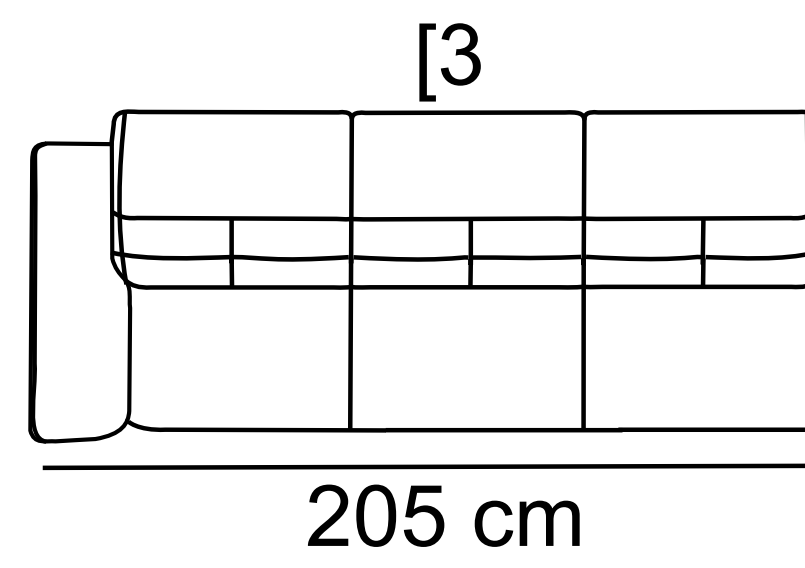

DANTE

[2,5FDelfin - X - 1pojemnik
284 cm x 208 cm

[1]
110 cm

[2]
170 cm

[2,5]
206 cm

[3]
230 cm

- różnica rozmiarów wykonywanych mebli w stosunku do prezentowanych w katalogu +/- 4 cm

Skóra

Tkanina

Pianka
wysokoelastyczna

Sprężyna
falista

Siedzeniowy
pas elastyczny

Funkcja spania
belgijka

Funkcja spania
szuflada

Regulowany
zagłówek

Pojemnik podnoszony
lub jako szuflada