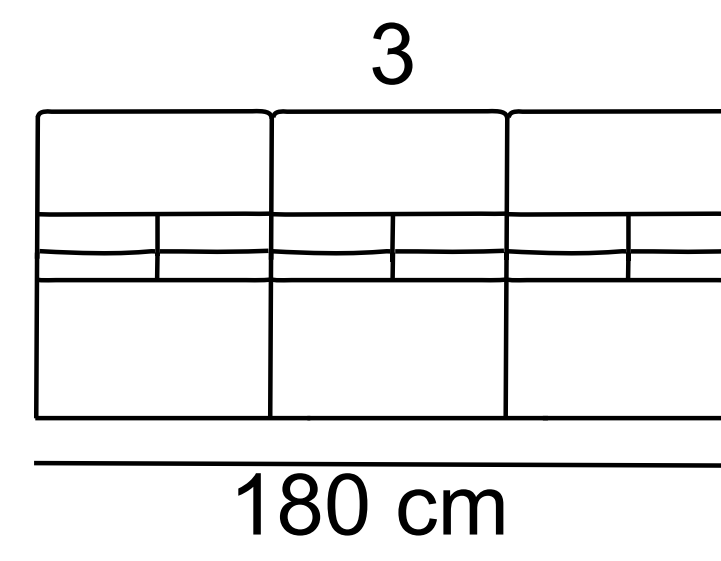

DANTE

[2,5FDelfin - X - 1pojemnik
284 cm x 208 cm

[1]
110 cm

[2]
170 cm

[2,5]
206 cm

[3]
230 cm

- różnica rozmiarów wykonywanych mebli w stosunku do prezentowanych w katalogu +/- 4 cm

Skóra

Tkanina

Pianka
wysokoelastyczna

Sprężyna
falista

Siedzeniowy
pas elastyczny

Funkcja spania
belgijka

Funkcja spania
szuflada

Regulowany
zagłówek

Pojemnik podnoszony
lub jako szuflada