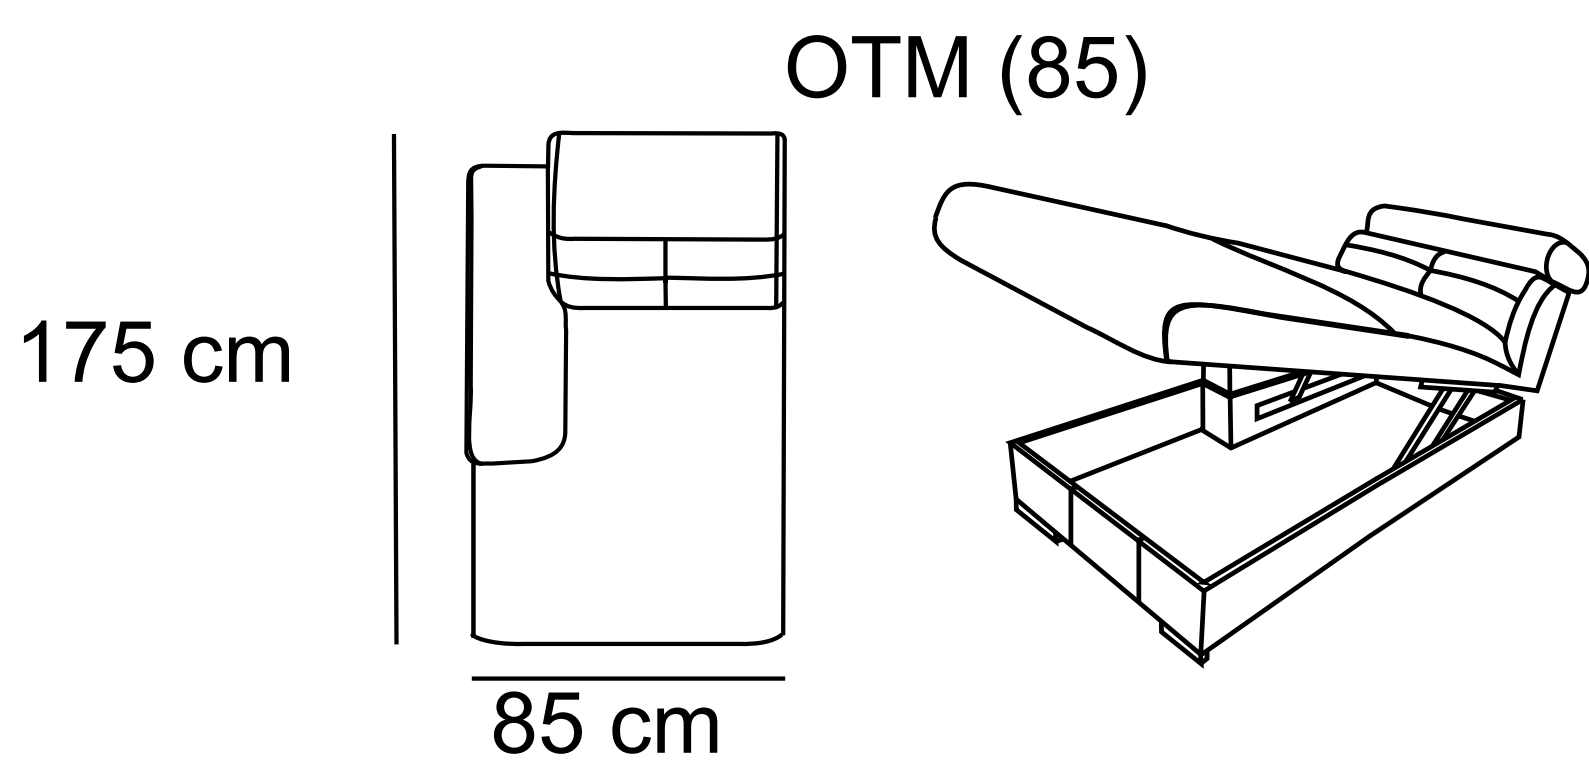

DANTE

[2,5FDelfin - X - 1pojemnik
284 cm x 208 cm

[1]
110 cm

[2]
170 cm

[2,5]
206 cm

[3]
230 cm

- różnica rozmiarów wykonywanych mebli w stosunku do prezentowanych w katalogu +/- 4 cm

Skóra

Tkanina

Pianka
wysokoelastyczna

Sprężyna
falista

Siedzeniowy
pas elastyczny

Funkcja spania
belgijka

Funkcja spania
szuflada

Regulowany
zagłówek

Pojemnik podnoszony
lub jako szuflada