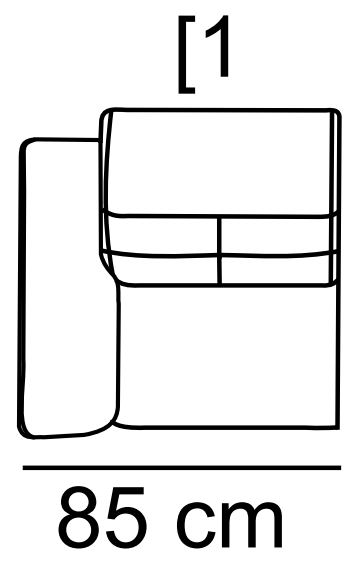

DANTE

[2,5FDelfin - X - 1pojemnik
284 cm x 208 cm

[1]
110 cm

[2]
170 cm

[2,5]
206 cm

[3]
230 cm

- różnica rozmiarów wykonywanych mebli w stosunku do prezentowanych w katalogu +/- 4 cm

Skóra

Tkanina

Pianka
wysokoelastyczna

Sprężyna
falista

Siedzeniowy
pas elastyczny

Funkcja spania
belgijka

Funkcja spania
szuflada

Regulowany
zagłówek

Pojemnik podnoszony
lub jako szuflada