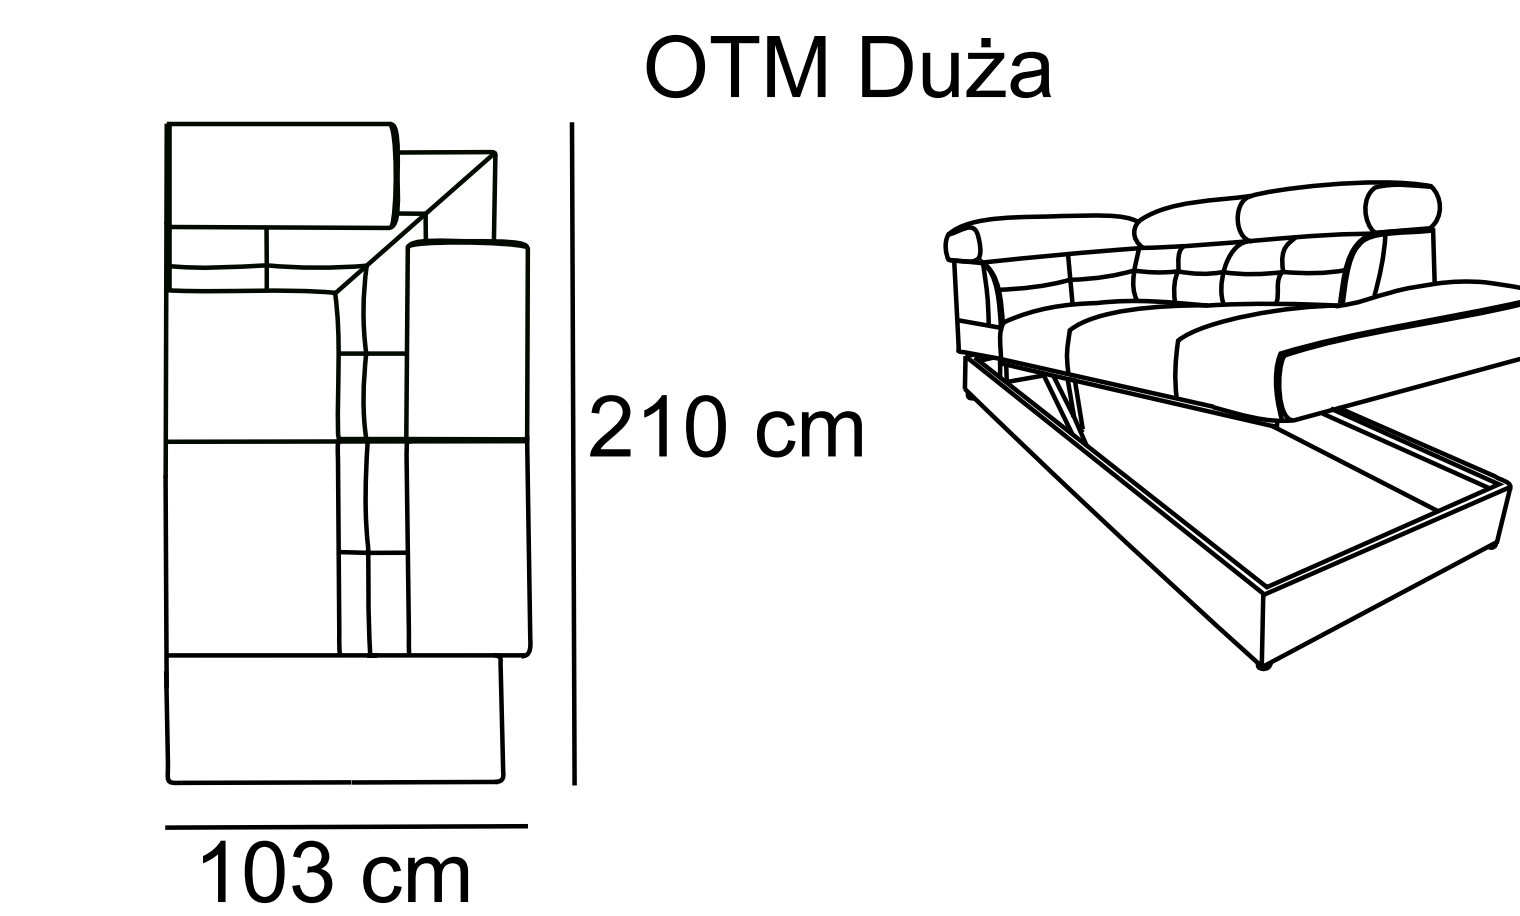

DANTE

[2,5FDelfin - X - 1pojemnik
284 cm x 208 cm

[1]
110 cm

[2]
170 cm

[2,5]
206 cm

[3]
230 cm

- różnica rozmiarów wykonywanych mebli w stosunku do prezentowanych w katalogu +/- 4 cm

Skóra

Tkanina

Pianka
wysokoelastyczna

Sprężyna
falista

Siedzeniowy
pas elastyczny

Funkcja spania
belgijka

Funkcja spania
szuflada

Regulowany
zagłówek

Pojemnik podnoszony
lub jako szuflada