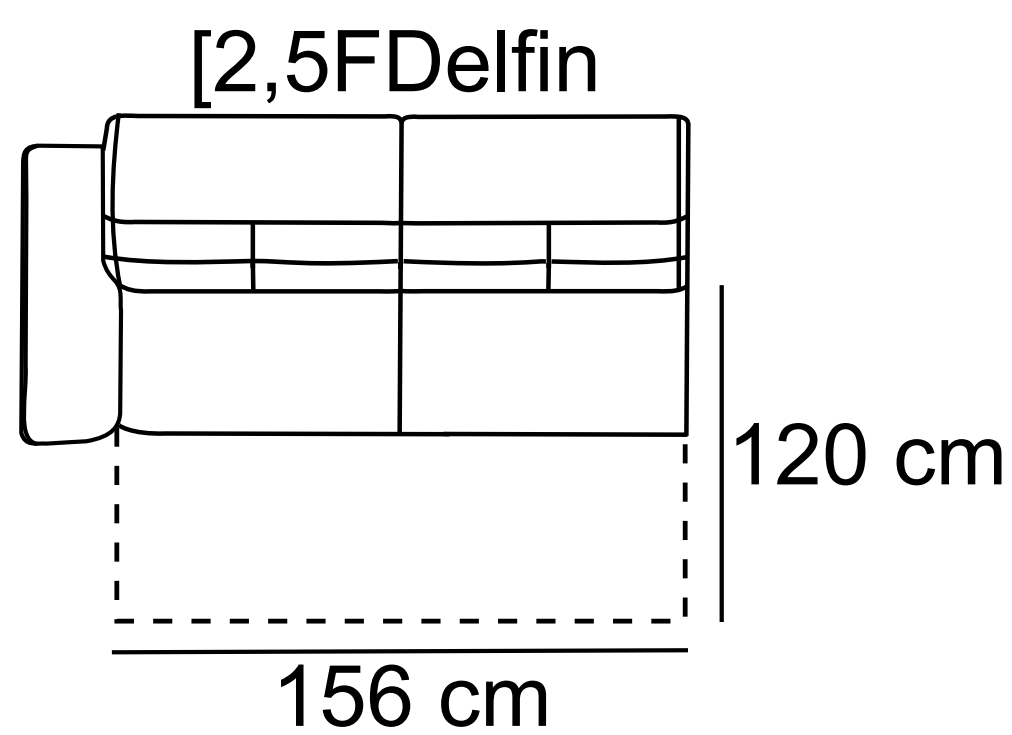

DANTE

[2,5FDelfin - X - 1pojemnik
284 cm x 208 cm

[1]
110 cm

[2]
170 cm

[2,5]
206 cm

[3]
230 cm

- różnica rozmiarów wykonywanych mebli w stosunku do prezentowanych w katalogu +/- 4 cm

Skóra

Tkanina

Pianka
wysokoelastyczna

Sprężyna
falista

Siedzeniowy
pas elastyczny

Funkcja spania
belgijka

Funkcja spania
szuflada

Regulowany
zagłówek

Pojemnik podnoszony
lub jako szuflada