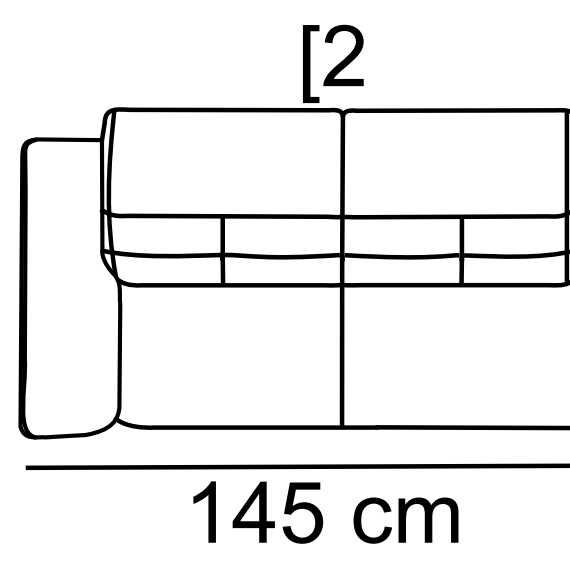

DANTE

[2,5FDelfin - X - 1pojemnik
284 cm x 208 cm

[1]
110 cm

[2]
170 cm

[2,5]
206 cm

[3]
230 cm

- różnica rozmiarów wykonywanych mebli w stosunku do prezentowanych w katalogu +/- 4 cm

Skóra

Tkanina

Pianka
wysokoelastyczna

Sprężyna
falista

Siedzeniowy
pas elastyczny

Funkcja spania
belgijka

Funkcja spania
szuflada

Regulowany
zagłówek

Pojemnik podnoszony
lub jako szuflada