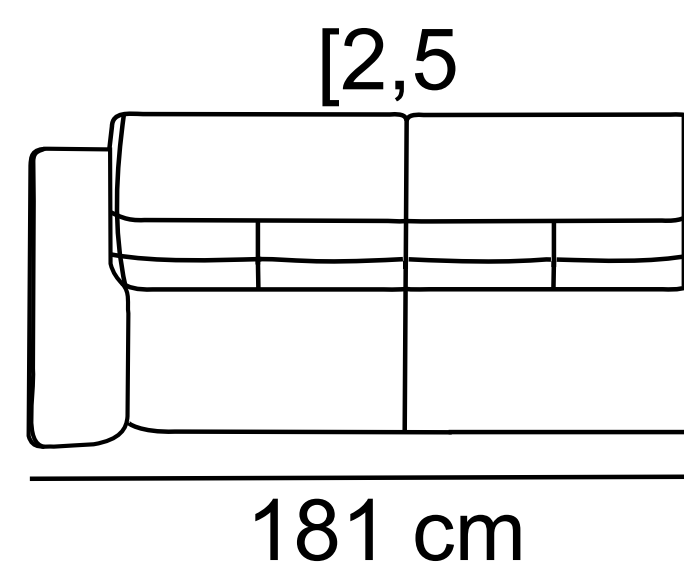

DANTE

[2,5FDelfin - X - 1pojemnik
284 cm x 208 cm

[1]
110 cm

[2]
170 cm

[2,5]
206 cm

[3]
230 cm

- różnica rozmiarów wykonywanych mebli w stosunku do prezentowanych w katalogu +/- 4 cm

Skóra

Tkanina

Pianka
wysokoelastyczna

Sprężyna
falista

Siedzeniowy
pas elastyczny

Funkcja spania
belgijka

Funkcja spania
szuflada

Regulowany
zagłówek

Pojemnik podnoszony
lub jako szuflada