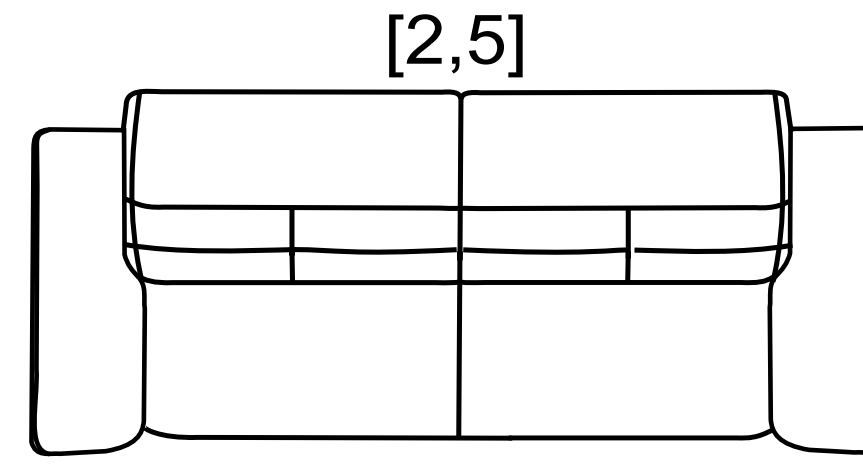

DANTE

[2,5FDelfin - X - 1pojemnik
284 cm x 208 cm

[1]
110 cm

[2]
170 cm

[2,5]
206 cm

[3]
230 cm

- różnica rozmiarów wykonywanych mebli w stosunku do prezentowanych w katalogu +/- 4 cm

Skóra

Tkanina

Pianka
wysokoelastyczna

Sprężyna
falista

Siedzeniowy
pas elastyczny

Funkcja spania
belgijka

Funkcja spania
szuflada

Regulowany
zagłówek

Pojemnik podnoszony
lub jako szuflada