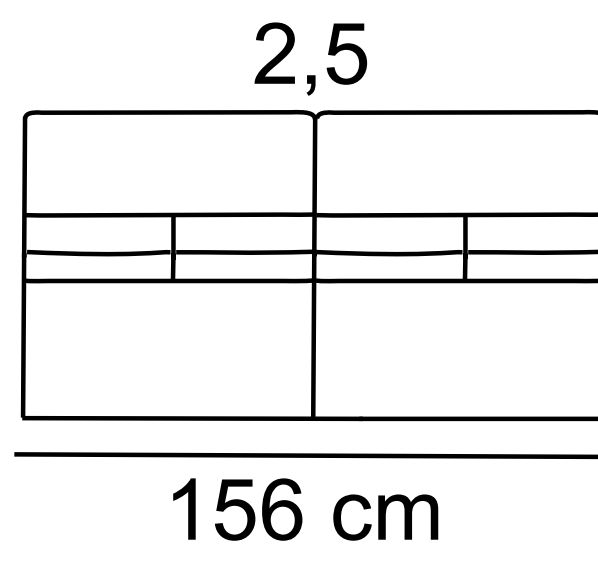

DANTE

[2,5FDelfin - X - 1pojemnik
284 cm x 208 cm

[1]
110 cm

[2]
170 cm

[2,5]
206 cm

[3]
230 cm

- różnica rozmiarów wykonywanych mebli w stosunku do prezentowanych w katalogu +/- 4 cm

Skóra

Tkanina

Pianka
wysokoelastyczna

Sprężyna
falista

Siedzeniowy
pas elastyczny

Funkcja spania
belgijka

Funkcja spania
szuflada

Regulowany
zagłówek

Pojemnik podnoszony
lub jako szuflada