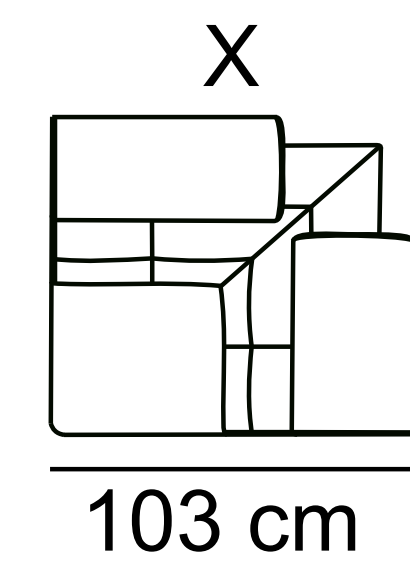

DANTE

[2,5FDelfin - X - 1pojemnik
284 cm x 208 cm

[1]
110 cm

[2]
170 cm

[2,5]
206 cm

[3]
230 cm

- różnica rozmiarów wykonywanych mebli w stosunku do prezentowanych w katalogu +/- 4 cm

Skóra

Tkanina

Pianka
wysokoelastyczna

Sprężyna
falista

Siedzeniowy
pas elastyczny

Funkcja spania
belgijka

Funkcja spania
szuflada

Regulowany
zagłówek

Pojemnik podnoszony
lub jako szuflada