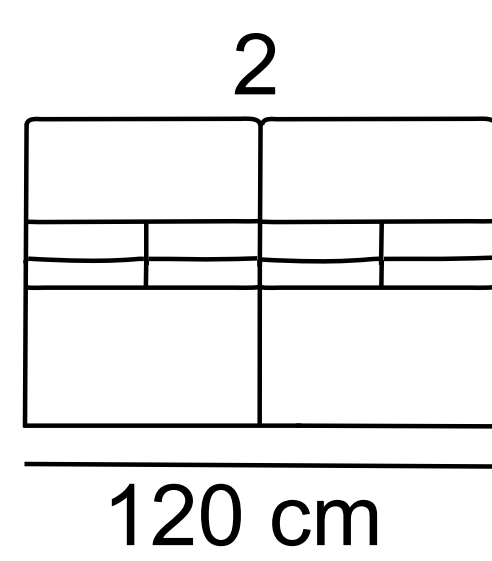

DANTE

[2,5FDelfin - X - 1pojemnik
284 cm x 208 cm

[1]
110 cm

[2]
170 cm

[2,5]
206 cm

[3]
230 cm

- różnica rozmiarów wykonywanych mebli w stosunku do prezentowanych w katalogu +/- 4 cm

Skóra

Tkanina

Pianka
wysokoelastyczna

Sprężyna
falista

Siedzeniowy
pas elastyczny

Funkcja spania
belgijka

Funkcja spania
szuflada

Regulowany
zagłówek

Pojemnik podnoszony
lub jako szuflada