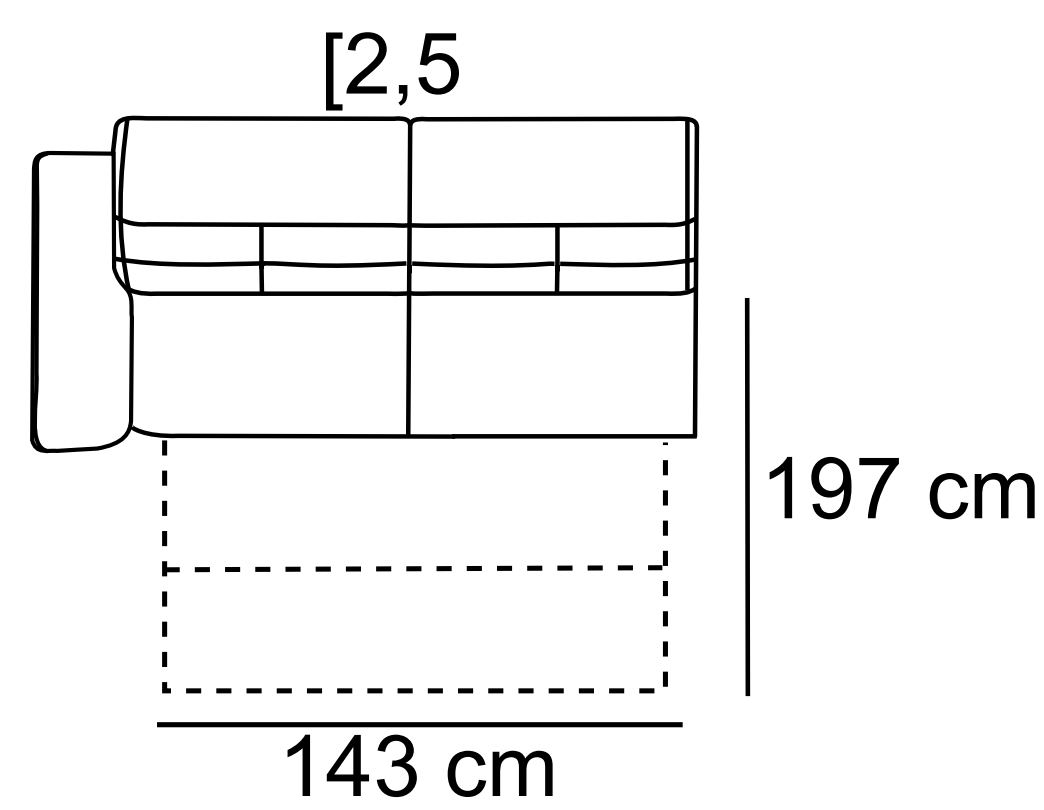

DANTE

[2,5FDelfin - X - 1pojemnik
284 cm x 208 cm

[1]
110 cm

[2]
170 cm

[2,5]
206 cm

[3]
230 cm

- różnica rozmiarów wykonywanych mebli w stosunku do prezentowanych w katalogu +/- 4 cm

Skóra

Tkanina

Pianka
wysokoelastyczna

Sprężyna
falista

Siedzeniowy
pas elastyczny

Funkcja spania
belgijka

Funkcja spania
szuflada

Regulowany
zagłówek

Pojemnik podnoszony
lub jako szuflada