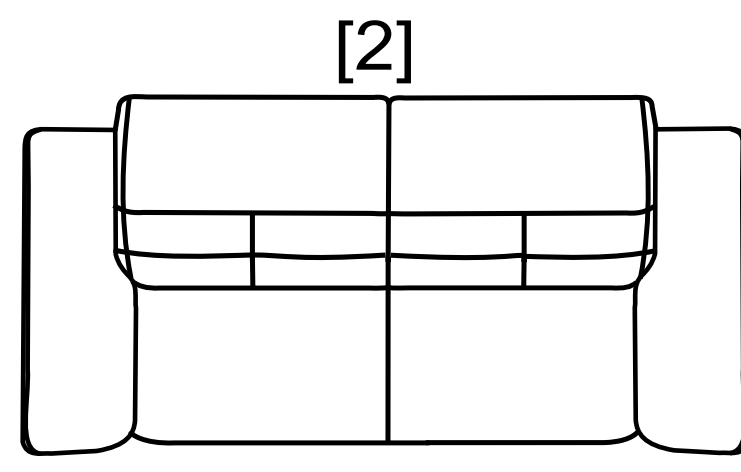

DANTE

[2,5FDelfin - X - 1pojemnik
284 cm x 208 cm

[1]
110 cm

[2]
170 cm

[2,5]
206 cm

[3]
230 cm

- różnica rozmiarów wykonywanych mebli w stosunku do prezentowanych w katalogu +/- 4 cm

Skóra

Tkanina

Pianka
wysokoelastyczna

Sprężyna
falista

Siedzeniowy
pas elastyczny

Funkcja spania
belgijka

Funkcja spania
szuflada

Regulowany
zagłówek

Pojemnik podnoszony
lub jako szuflada