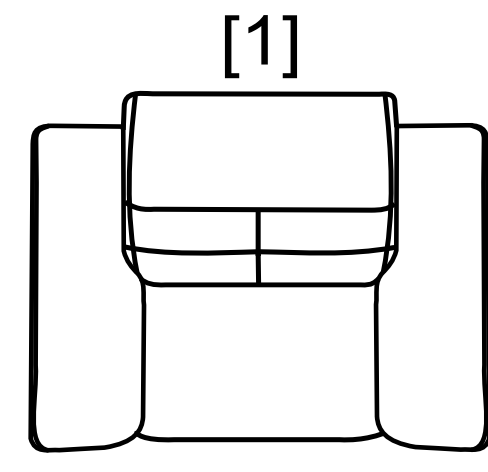

DANTE

[2,5FDelfin - X - 1pojemnik
284 cm x 208 cm

[1]
110 cm

[2]
170 cm

[2,5]
206 cm

[3]
230 cm

- różnica rozmiarów wykonywanych mebli w stosunku do prezentowanych w katalogu +/- 4 cm

Skóra

Tkanina

Pianka
wysokoelastyczna

Sprężyna
falista

Siedzeniowy
pas elastyczny

Funkcja spania
belgijka

Funkcja spania
szuflada

Regulowany
zagłówek

Pojemnik podnoszony
lub jako szuflada