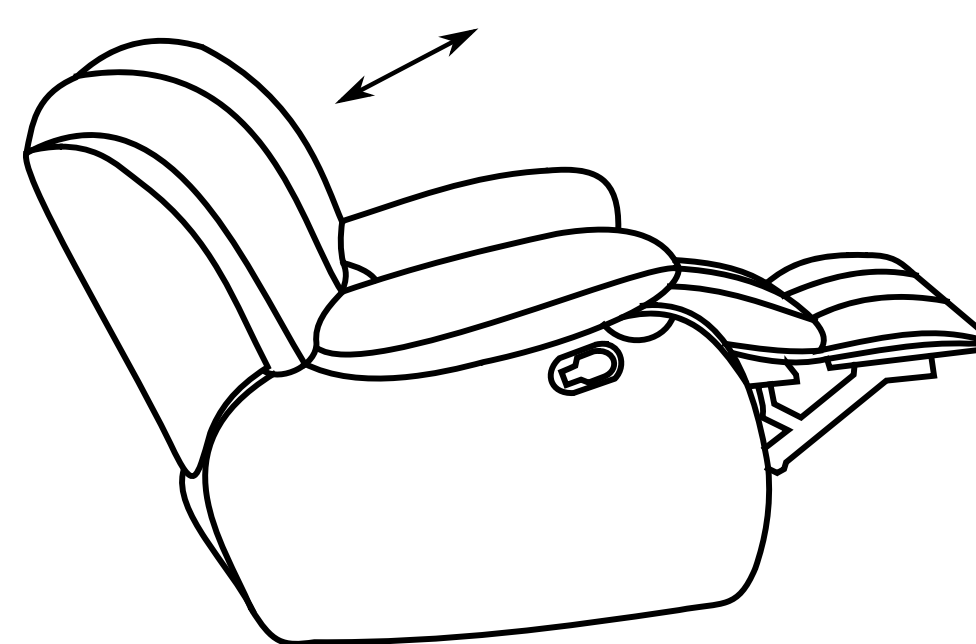

REGIS

100 cm

160 cm

216 cm

100 cm

104 cm

174 cm

Pufa Regis

45 cm

55 cm

55 cm

100 cm

160 cm

216 cm

140 cm x 190 cm

- funkcja relaks w poszczególnych elementach w standardzie

- różnica rozmiarów wykonywanych mebli w stosunku do prezentowanych w katalogu +/- 4 cm

Skóra

Tkanina

Pianka
wysokoelastyczna

Relax
elektryczny

Sprężyna
falista

Wypełnienie
silikonowe

Funkcja spania
belgijska z grubym
materacem do spania
codziennego