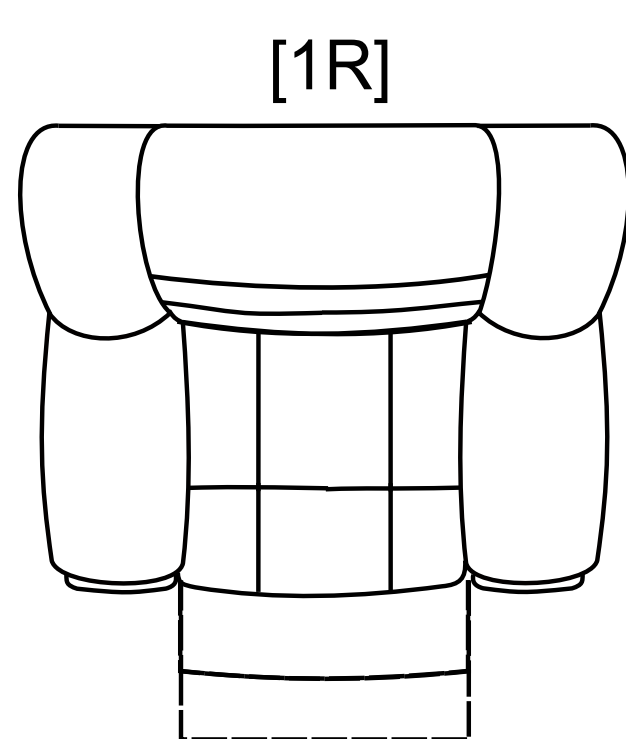

REGIS

100 cm

160 cm

216 cm

100 cm

104 cm

174 cm

Pufa Regis

45 cm

55 cm

55 cm

100 cm

160 cm

216 cm

140 cm x 190 cm

- funkcja relaks w poszczególnych elementach w standardzie

- różnica rozmiarów wykonywanych mebli w stosunku do prezentowanych w katalogu +/- 4 cm

Skóra

Tkanina

Pianka
wysokoelastyczna

Relax
elektryczny

Sprężyna
falista

Wypełnienie
silikonowe

Funkcja spania
belgijska z grubym
materacem do spania
codziennego