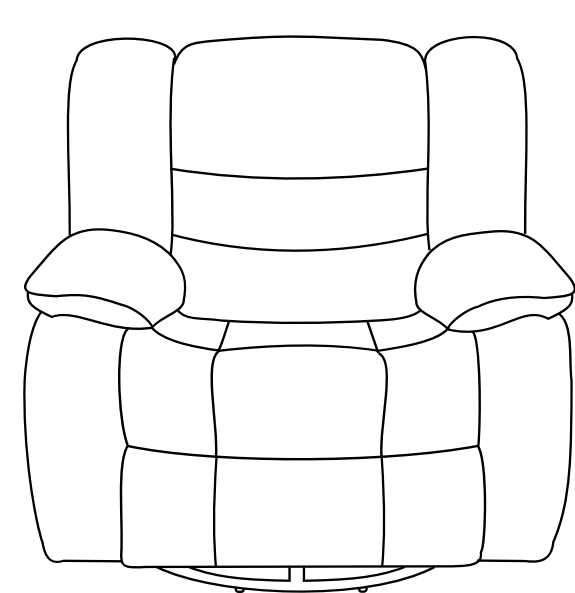

REGIS

100 cm

160 cm

216 cm

100 cm

104 cm

174 cm

Pufa Regis

45 cm

55 cm

55 cm

100 cm

160 cm

216 cm

140 cm x 190 cm

- funkcja relaks w poszczególnych elementach w standardzie

- różnica rozmiarów wykonywanych mebli w stosunku do prezentowanych w katalogu +/- 4 cm

Skóra

Tkanina

Pianka
wysokoelastyczna

Relax
elektryczny

Sprężyna
falista

Wypełnienie
silikonowe

Funkcja spania
belgijska z grubym
materacem do spania
codziennego