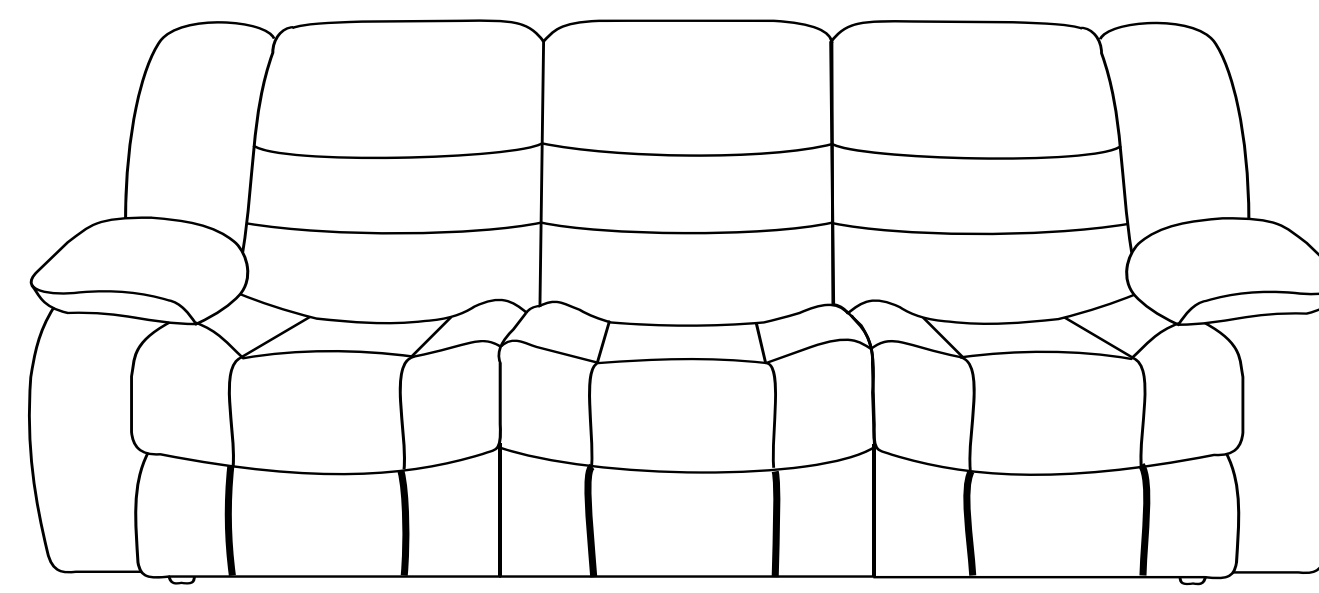

REGIS

100 cm

160 cm

216 cm

100 cm

104 cm

174 cm

Pufa Regis

45 cm

55 cm

55 cm

100 cm

160 cm

216 cm

140 cm x 190 cm

- funkcja relaks w poszczególnych elementach w standardzie

- różnica rozmiarów wykonywanych mebli w stosunku do prezentowanych w katalogu +/- 4 cm

Skóra

Tkanina

Pianka
wysokoelastyczna

Relax
elektryczny

Sprężyna
falista

Wypełnienie
silikonowe

Funkcja spania
belgijska z grubym
materacem do spania
codziennego