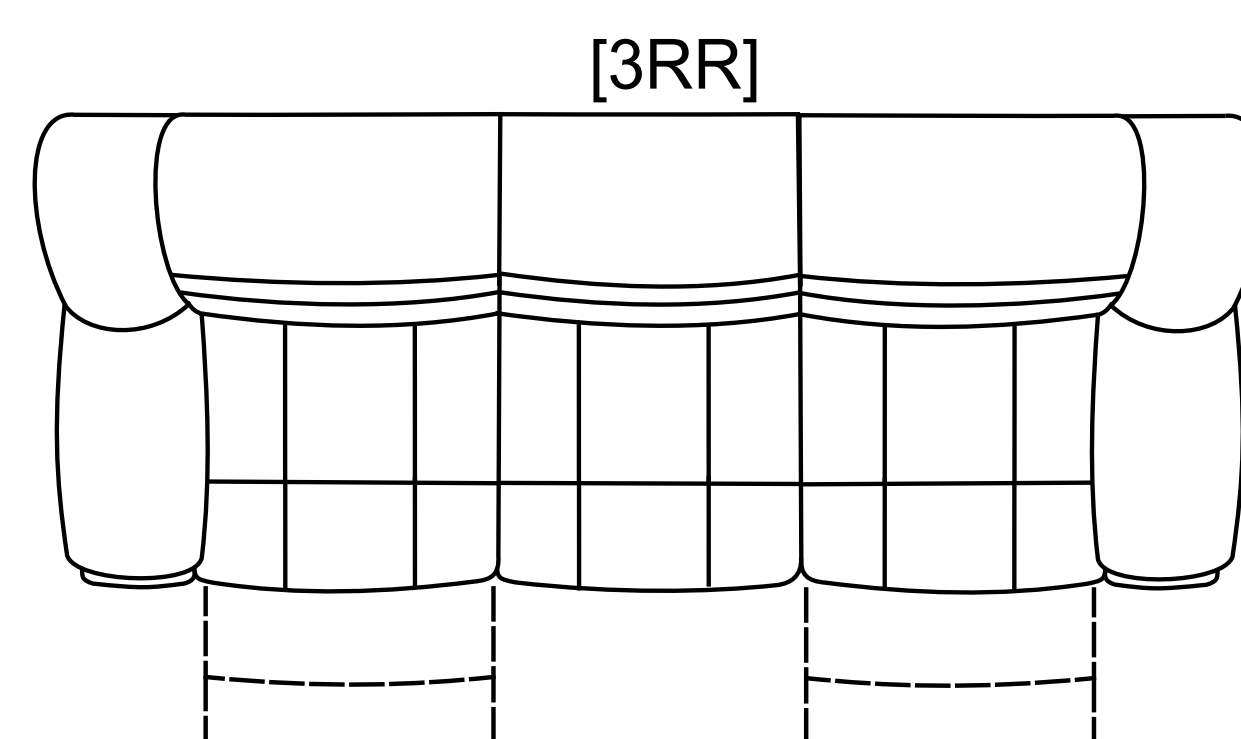

45 cm

55 cm

55 cm

100 cm

160 cm

216 cm

140 cm x 190 cm

- funkcja relaks w poszczególnych elementach w standardzie

- różnica rozmiarów wykonywanych mebli w stosunku do prezentowanych w katalogu +/- 4 cm

Skóra

Tkanina

Pianka
wysokoelastyczna

Relax
elektryczny

Sprężyna
falista

Wypełnienie
silikonowe

Funkcja spania
belgijska z grubym
materacem do spania
codziennego