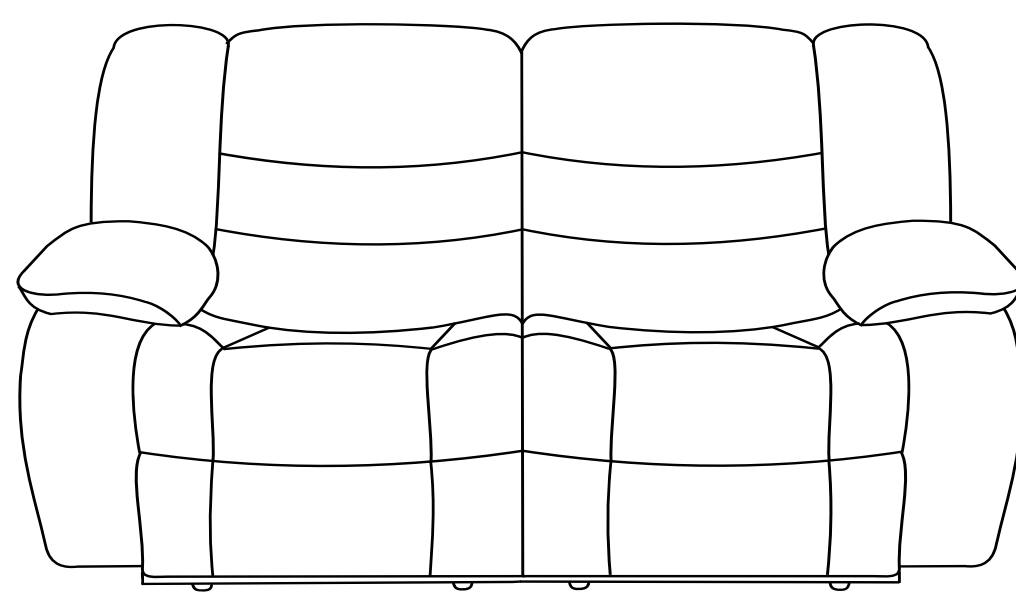

REGIS

100 cm

160 cm

216 cm

100 cm

104 cm

174 cm

Pufa Regis

45 cm

55 cm

55 cm

100 cm

160 cm

216 cm

140 cm x 190 cm

- funkcja relaks w poszczególnych elementach w standardzie

- różnica rozmiarów wykonywanych mebli w stosunku do prezentowanych w katalogu +/- 4 cm

Skóra

Tkanina

Pianka
wysokoelastyczna

Relax
elektryczny

Sprężyna
falista

Wypełnienie
silikonowe

Funkcja spania
belgijska z grubym
materacem do spania
codziennego