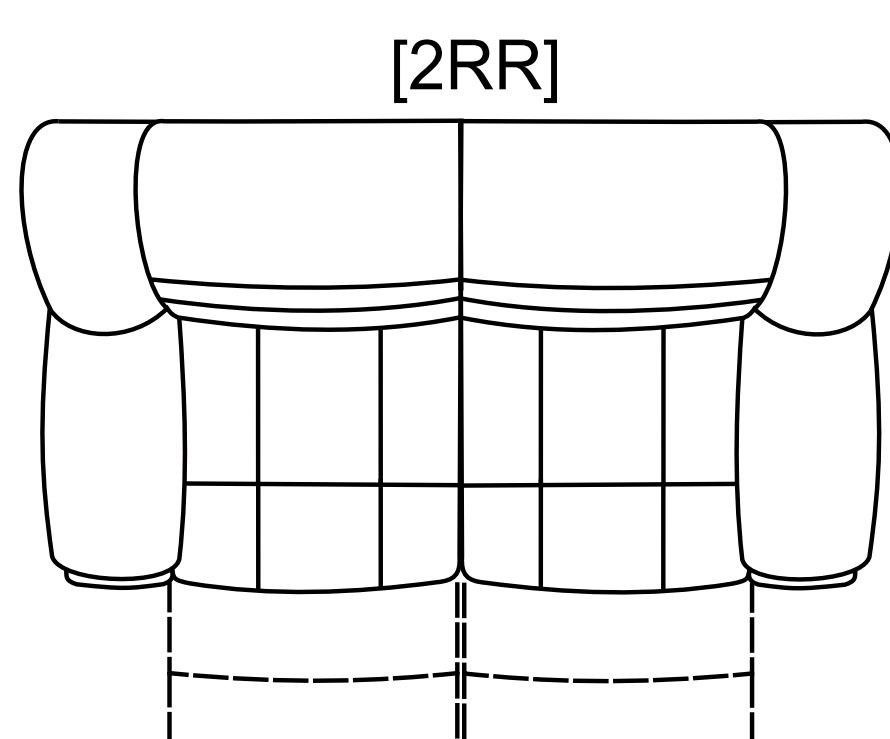

REGIS

100 cm

160 cm

216 cm

100 cm

104 cm

174 cm

Pufa Regis

45 cm

55 cm

55 cm

100 cm

160 cm

216 cm

140 cm x 190 cm

- funkcja relaks w poszczególnych elementach w standardzie

- różnica rozmiarów wykonywanych mebli w stosunku do prezentowanych w katalogu +/- 4 cm

Skóra

Tkanina

Pianka
wysokoelastyczna

Relax
elektryczny

Sprężyna
falista

Wypełnienie
silikonowe

Funkcja spania
belgijska z grubym
materacem do spania
codziennego