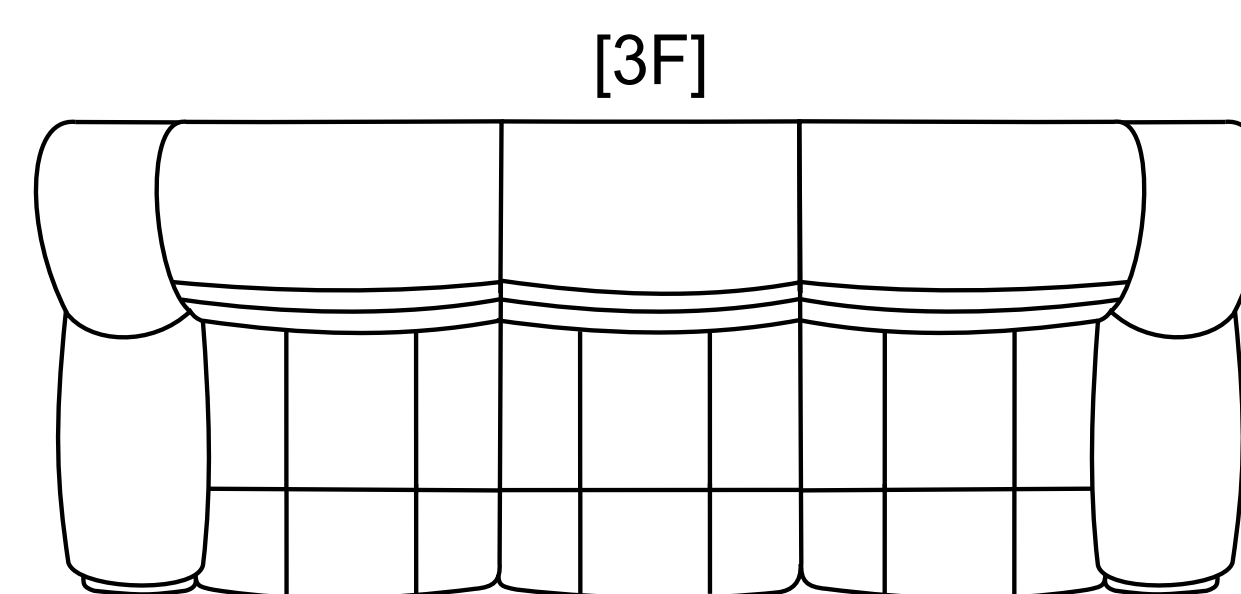

45 cm

55 cm

55 cm

100 cm

160 cm

216 cm

140 cm x 190 cm

- funkcja relaks w poszczególnych elementach w standardzie

- różnica rozmiarów wykonywanych mebli w stosunku do prezentowanych w katalogu +/- 4 cm

Skóra

Tkanina

Pianka
wysokoelastyczna

Relax
elektryczny

Sprężyna
falista

Wypełnienie
silikonowe

Funkcja spania
belgijska z grubym
materacem do spania
codziennego