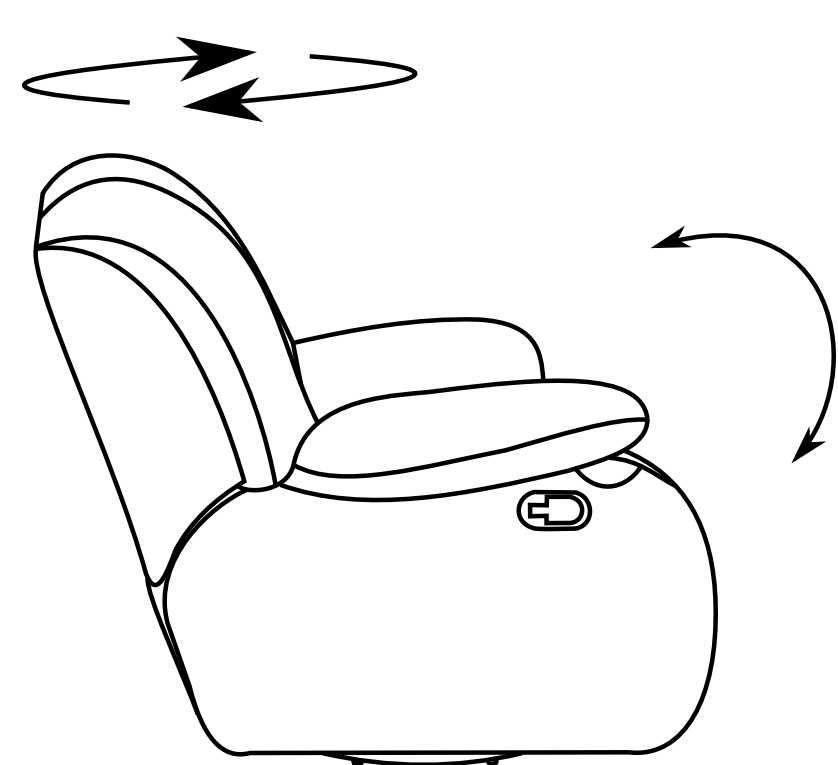

REGIS

100 cm

160 cm

216 cm

100 cm

104 cm

174 cm

Pufa Regis

45 cm

55 cm

55 cm

100 cm

160 cm

216 cm

140 cm x 190 cm

- funkcja relaks w poszczególnych elementach w standardzie

- różnica rozmiarów wykonywanych mebli w stosunku do prezentowanych w katalogu +/- 4 cm

Skóra

Tkanina

Pianka
wysokoelastyczna

Relax
elektryczny

Sprężyna
falista

Wypełnienie
silikonowe

Funkcja spania
belgijska z grubym
materacem do spania
codziennego