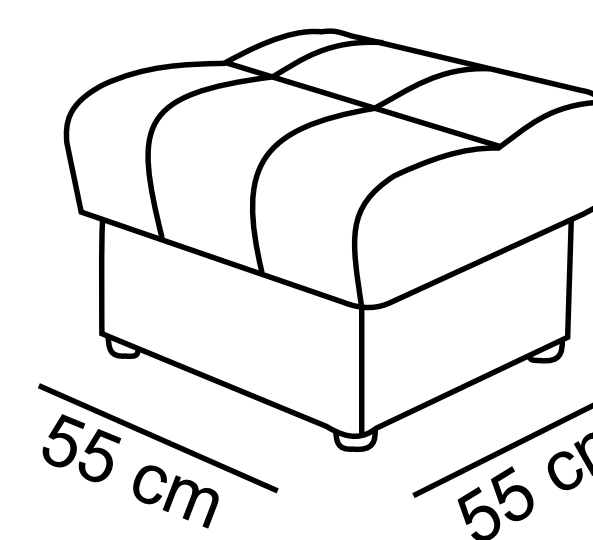

REGIS

100 cm

160 cm

216 cm

100 cm

104 cm

174 cm

Pufa Regis

45 cm

55 cm

55 cm

100 cm

160 cm

216 cm

140 cm x 190 cm

- funkcja relaks w poszczególnych elementach w standardzie

- różnica rozmiarów wykonywanych mebli w stosunku do prezentowanych w katalogu +/- 4 cm

Skóra

Tkanina

Pianka
wysokoelastyczna

Relax
elektryczny

Sprężyna
falista

Wypełnienie
silikonowe

Funkcja spania
belgijska z grubym
materacem do spania
codziennego