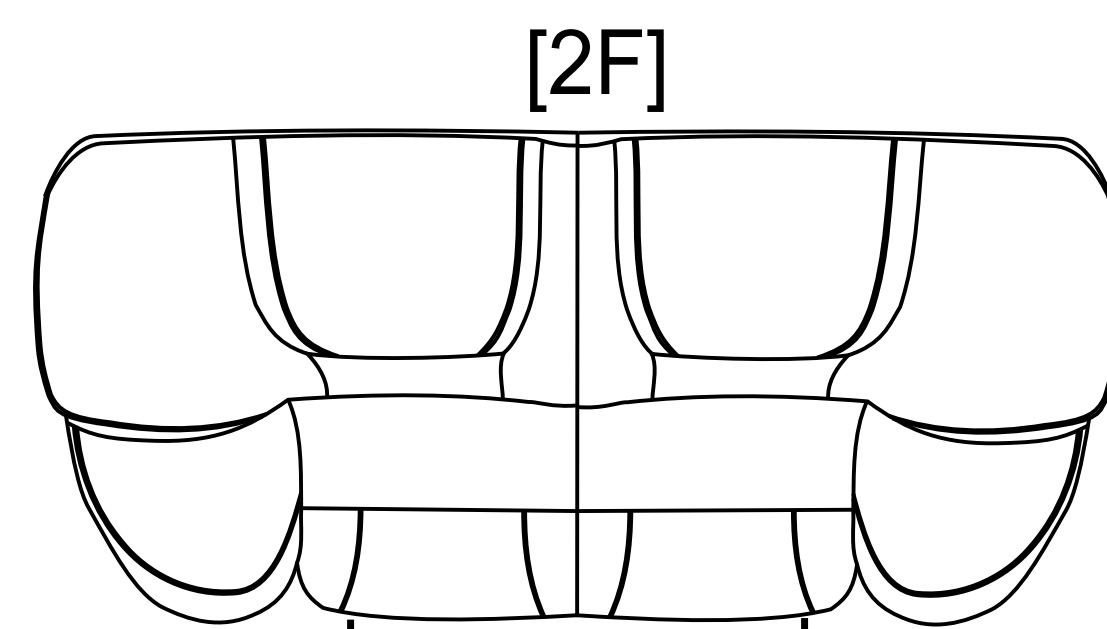

# VEGA

110 cm

155 cm

210 cm

100 cm

97 cm

Pufa mała

40 cm

40 cm

40 cm

Pufa duża

45 cm

45 cm

40 cm

110 cm

155 cm

210 cm

90 cm x 190 cm

140 cm x 190 cm

- możliwość zamiany funkcji spania na pojemnik

- różnica rozmiarów wykonywanych mebli w stosunku do prezentowanych w katalogu +/- 4 cm

Skóra

Tkanina

Sprężyny bonell