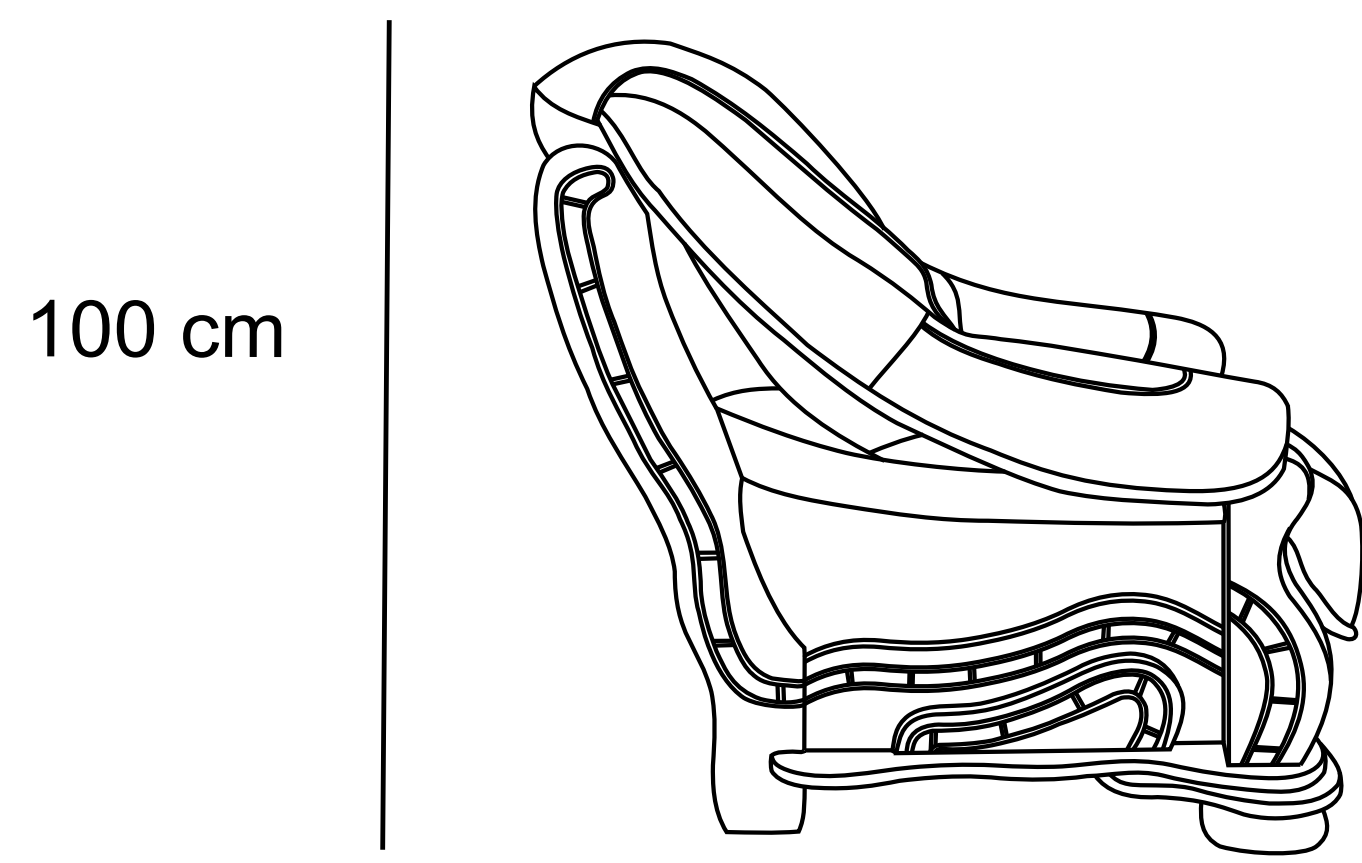

# VEGA

110 cm

155 cm

210 cm

100 cm

97 cm

Pufa mała

40 cm

40 cm

40 cm

Pufa duża

45 cm

45 cm

40 cm

110 cm

155 cm

210 cm

90 cm x 190 cm

140 cm x 190 cm

- możliwość zamiany funkcji spania na pojemnik

- różnica rozmiarów wykonywanych mebli w stosunku do prezentowanych w katalogu +/- 4 cm

Skóra

Tkanina

Sprężyny bonell

Funkcja spania belgijka

Pojemnik

Kolor drewna

Stelaż drewniany