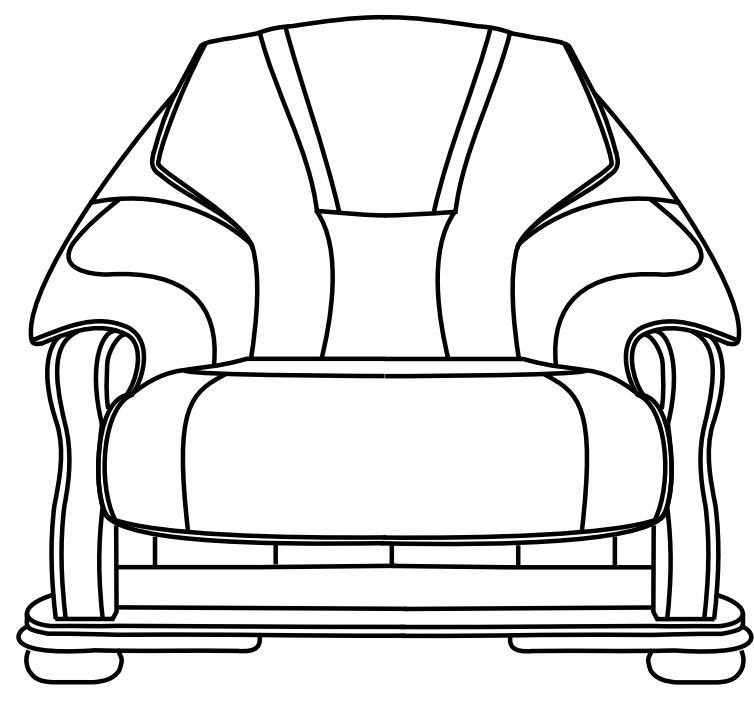

# VEGA

110 cm

155 cm

210 cm

100 cm

97 cm

Pufa mała

40 cm

40 cm

40 cm

Pufa duża

45 cm

45 cm

40 cm

110 cm

155 cm

210 cm

90 cm x 190 cm

140 cm x 190 cm

- możliwość zamiany funkcji spania na pojemnik

- różnica rozmiarów wykonywanych mebli w stosunku do prezentowanych w katalogu +/- 4 cm

Skóra

Tkanina

Sprężyny bonell

Funkcja spania belgijka

Pojemnik

Kolor drewna

Stelaż drewniany