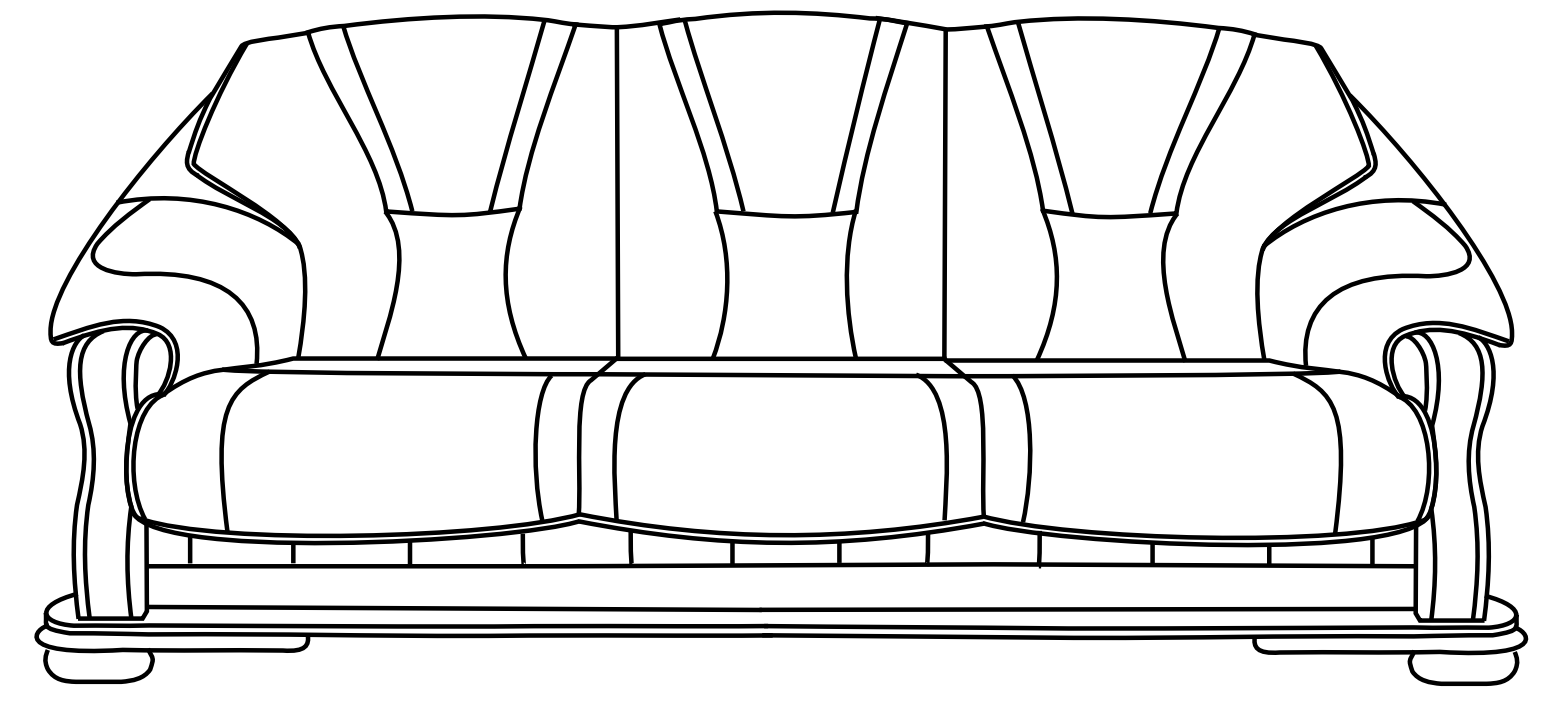

# VEGA

110 cm

155 cm

210 cm

100 cm

97 cm

Pufa mała

40 cm

40 cm

40 cm

Pufa duża

45 cm

45 cm

40 cm

110 cm

155 cm

210 cm

90 cm x 190 cm

140 cm x 190 cm

- możliwość zamiany funkcji spania na pojemnik

- różnica rozmiarów wykonywanych mebli w stosunku do prezentowanych w katalogu +/- 4 cm

Skóra

Tkanina

Sprężyny bonell

Funkcja spania belgijka

Pojemnik

Kolor drewna

Stelaż drewniany