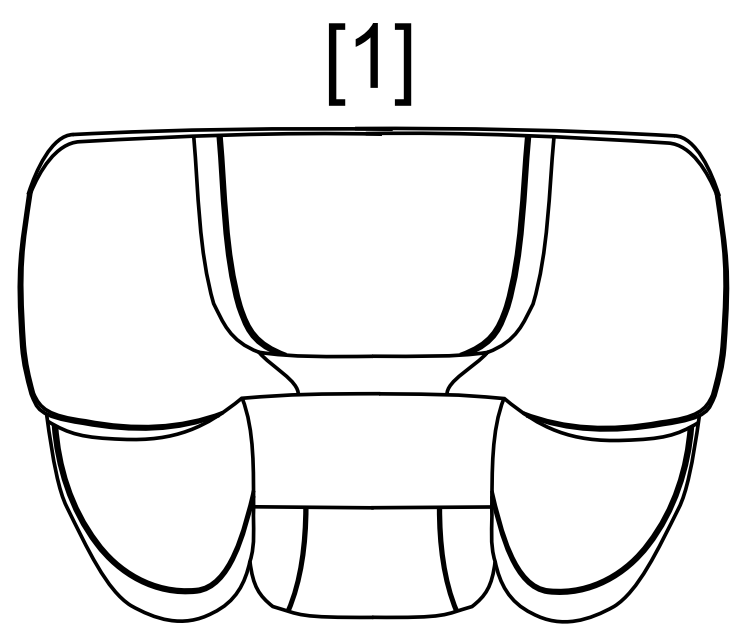

# VEGA

110 cm

155 cm

210 cm

100 cm

97 cm

Pufa mała

40 cm

40 cm

40 cm

Pufa duża

45 cm

45 cm

40 cm

110 cm

155 cm

210 cm

90 cm x 190 cm

140 cm x 190 cm

- możliwość zamiany funkcji spania na pojemnik

- różnica rozmiarów wykonywanych mebli w stosunku do prezentowanych w katalogu +/- 4 cm

Skóra

Tkanina

Sprężyny bonell