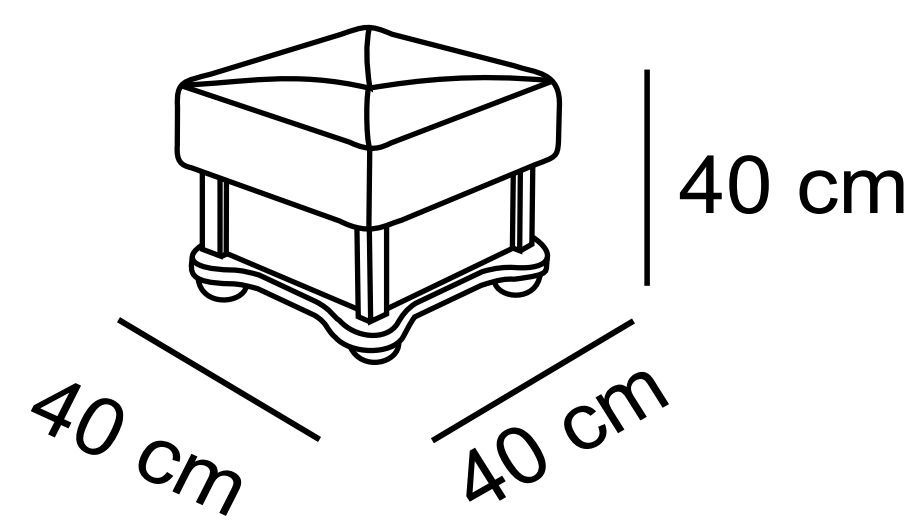

# VEGA

110 cm

155 cm

210 cm

100 cm

97 cm

Pufa mała

40 cm

40 cm

40 cm

Pufa duża

45 cm

45 cm

40 cm

110 cm

155 cm

210 cm

90 cm x 190 cm

140 cm x 190 cm

- możliwość zamiany funkcji spania na pojemnik

- różnica rozmiarów wykonywanych mebli w stosunku do prezentowanych w katalogu +/- 4 cm

Skóra

Tkanina

Sprężyny bonell