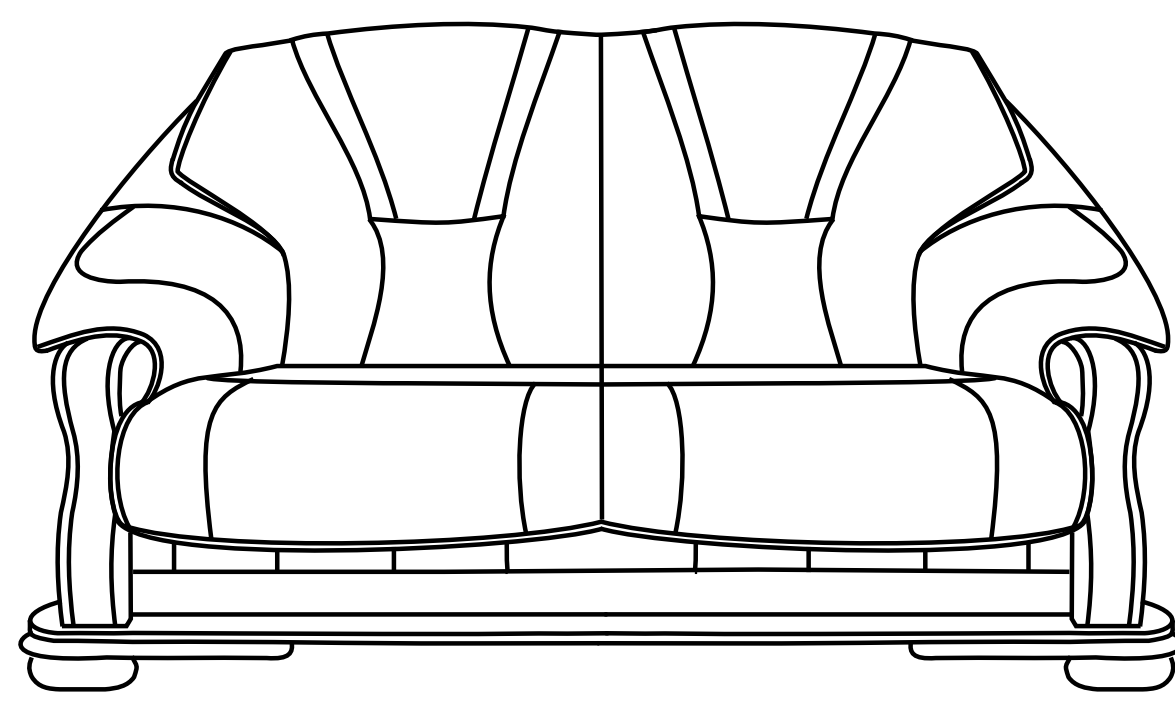

# VEGA

110 cm

155 cm

210 cm

100 cm

97 cm

Pufa mała

40 cm

40 cm

40 cm

Pufa duża

45 cm

45 cm

40 cm

110 cm

155 cm

210 cm

90 cm x 190 cm

140 cm x 190 cm

- możliwość zamiany funkcji spania na pojemnik

- różnica rozmiarów wykonywanych mebli w stosunku do prezentowanych w katalogu +/- 4 cm

Skóra

Tkanina

Sprężyny bonell

Funkcja spania belgijka

Pojemnik

Kolor drewna

Stelaż drewniany