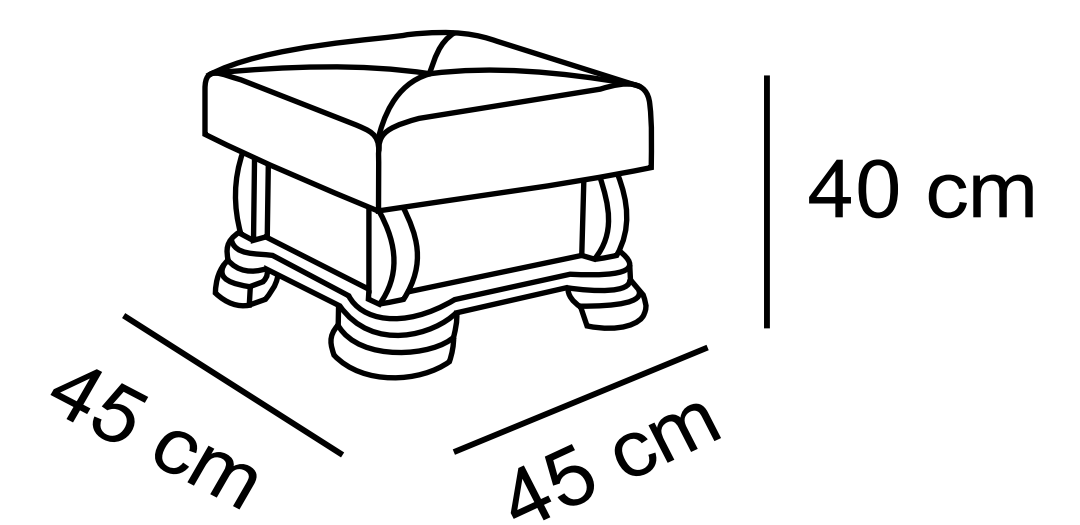

# VEGA

110 cm

155 cm

210 cm

100 cm

97 cm

Pufa mała

40 cm

40 cm

40 cm

Pufa duża

45 cm

45 cm

40 cm

110 cm

155 cm

210 cm

90 cm x 190 cm

140 cm x 190 cm

- możliwość zamiany funkcji spania na pojemnik

- różnica rozmiarów wykonywanych mebli w stosunku do prezentowanych w katalogu +/- 4 cm

Skóra

Tkanina

Sprężyny bonell