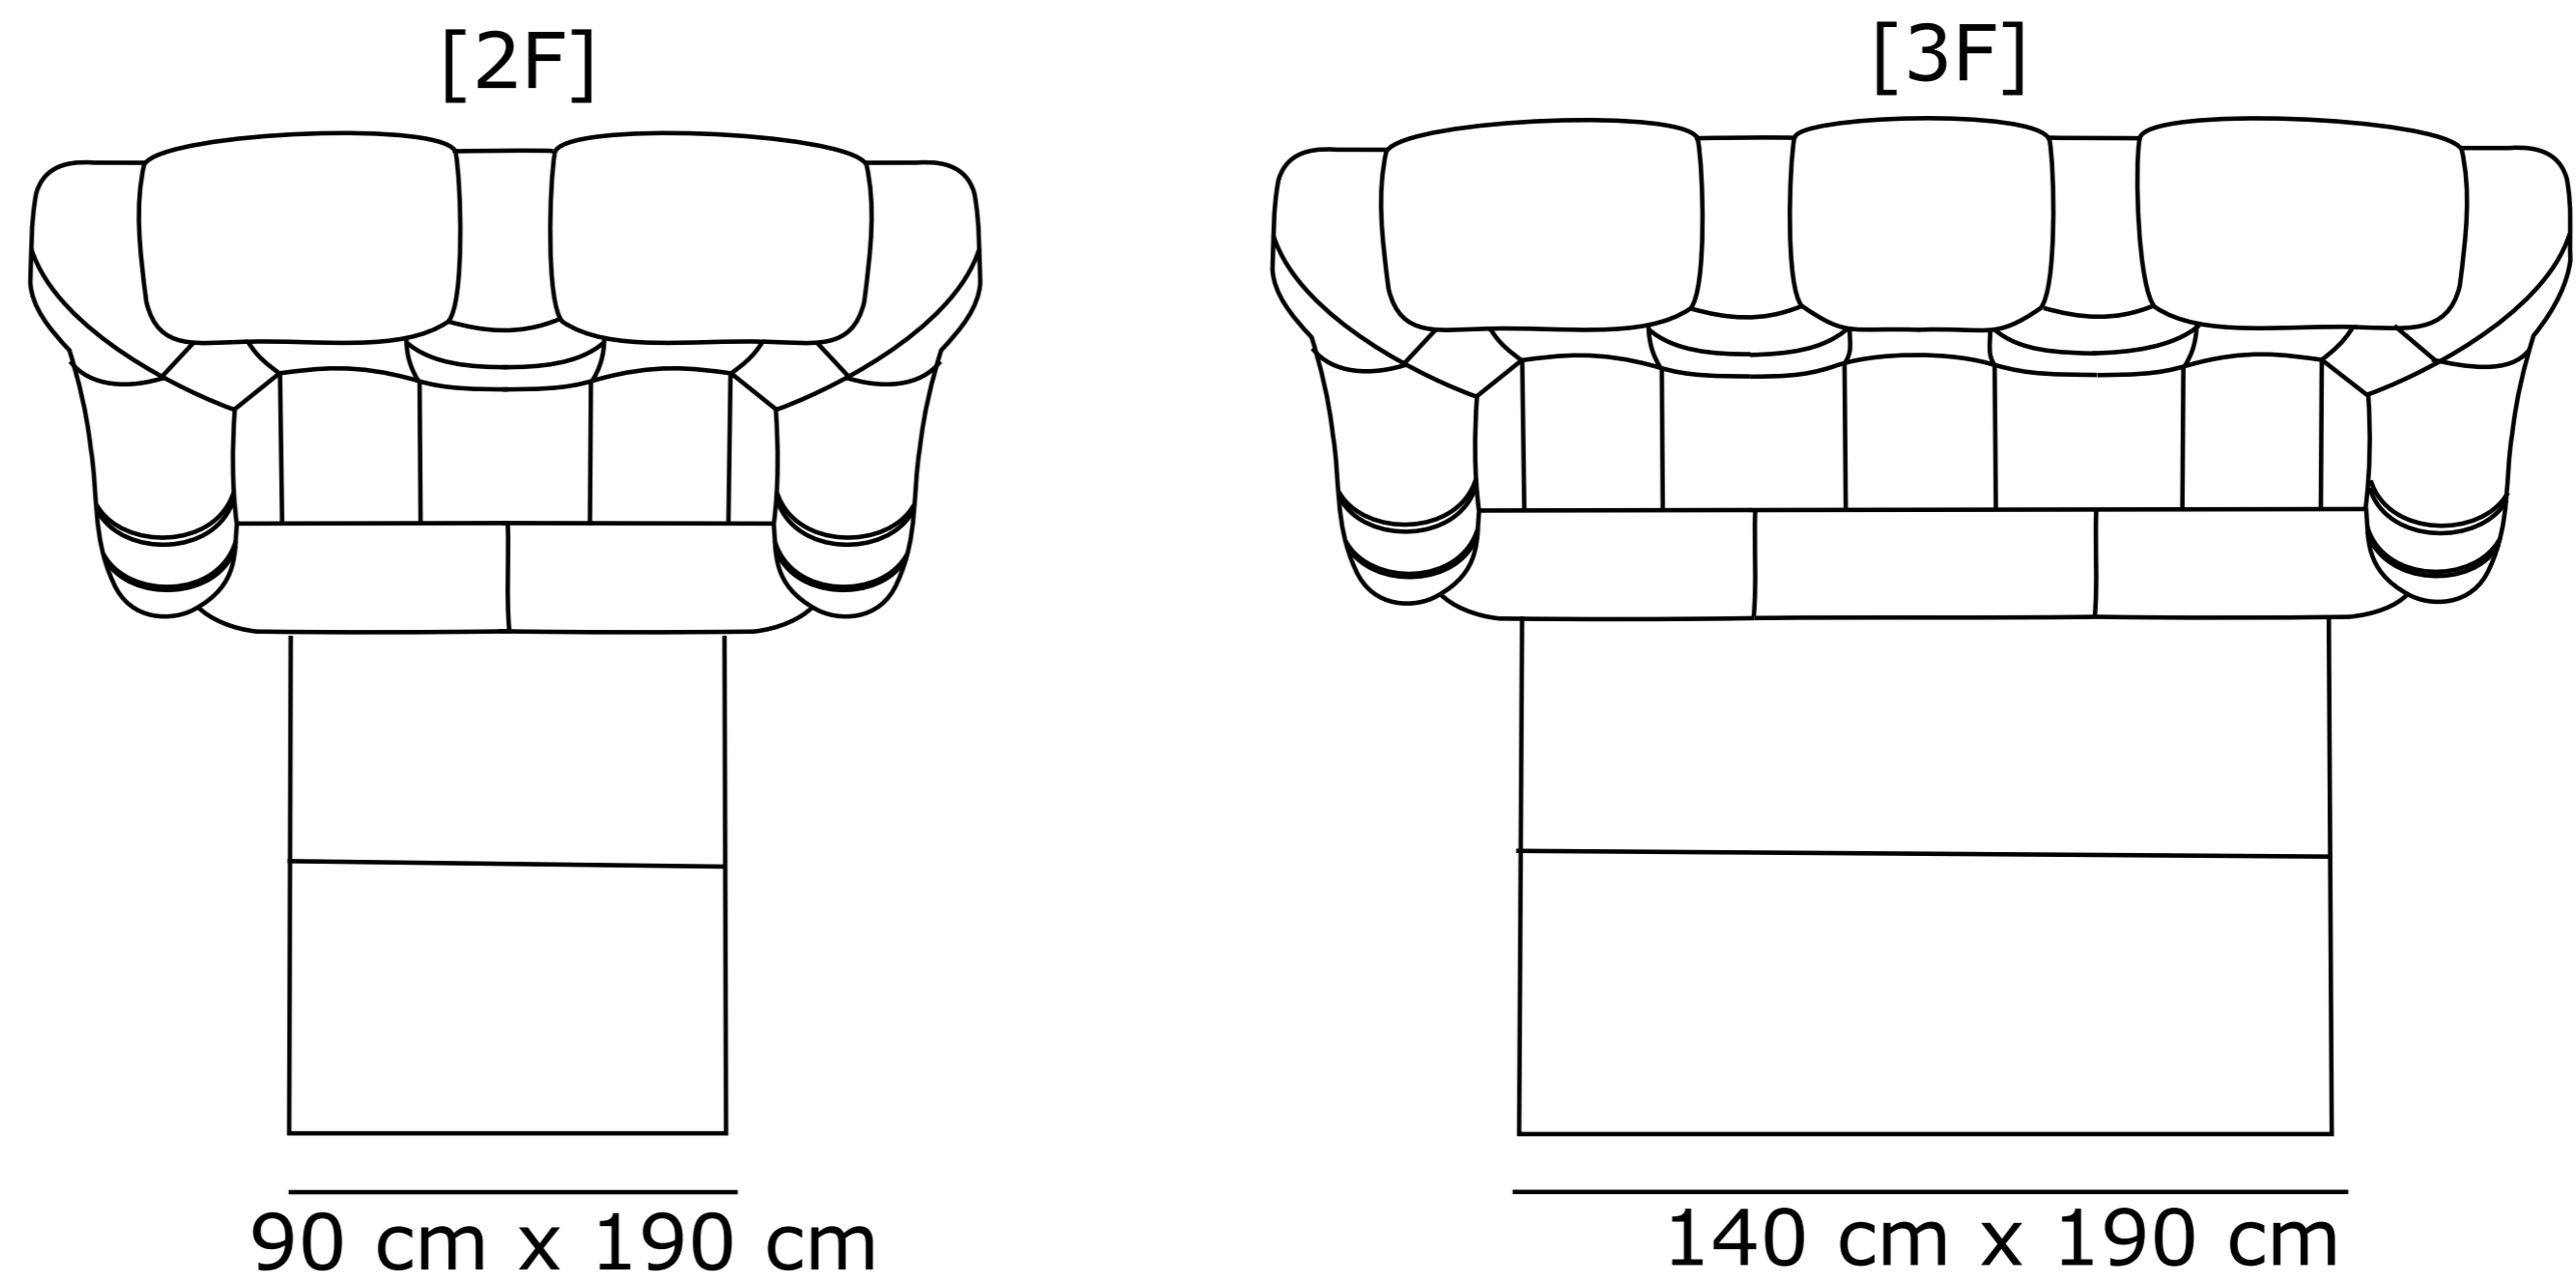

JULIA

- możliwość zamiany funkcji spania na pojemnik
- różnica rozmiarów wykonywanych mebli w stosunku do prezentowanych w katalogu +/- 4 cm