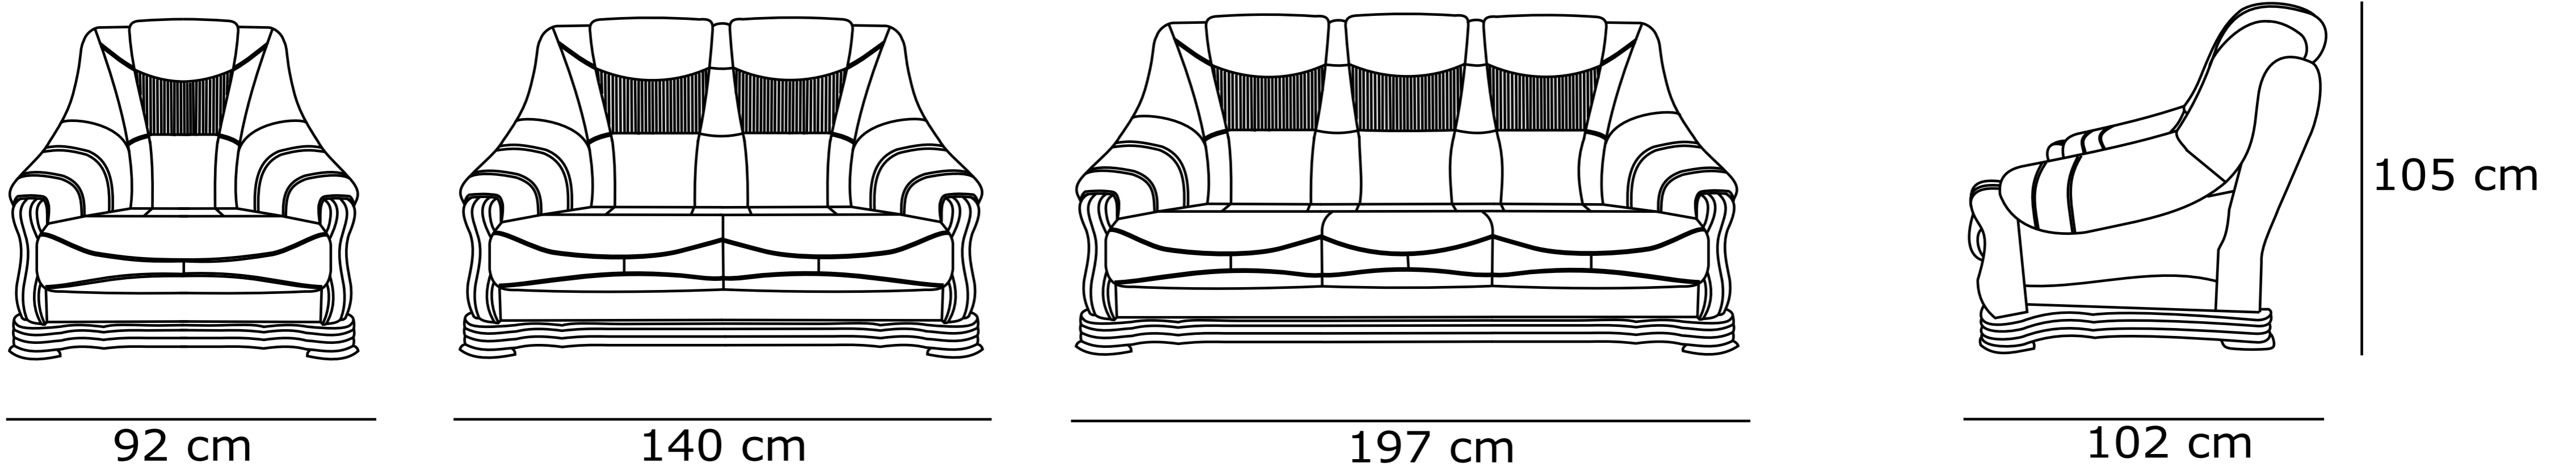

JULIA

- możliwość zamiany funkcji spania na pojemnik
- różnica rozmiarów wykonywanych mebli w stosunku do prezentowanych w katalogu +/- 4 cm